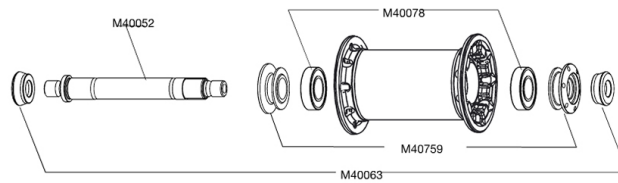

RUEDAS REFERENCIAS

112161	KSYRIUM SL 011 FRT	112165	KSYRIUM SL 011 /ED11 PR
112164	KSYRIUM SL 011 /M10 PR		

RIMS

&NBSP;;

12021010	FRONT KSYRIUM SL 11 RIM
----------	-------------------------

SPOKES

12030201	12 BLK FRONT SPOKES KSYRIUM SLR/SR/SL 11 285mm
----------	--

HUB SHELLS

M40052	FRONT HUB AXLE
M40759	ADJUST.NUT+CAP XMAX SL CERA FR
M40078	FRONT HUB 6901 BEARINGS
M40063	2 FRONT AXLE FORK SUPPORT

MAVIC *Ksyrium SL*

Specifications PESOS DE RUEDAS