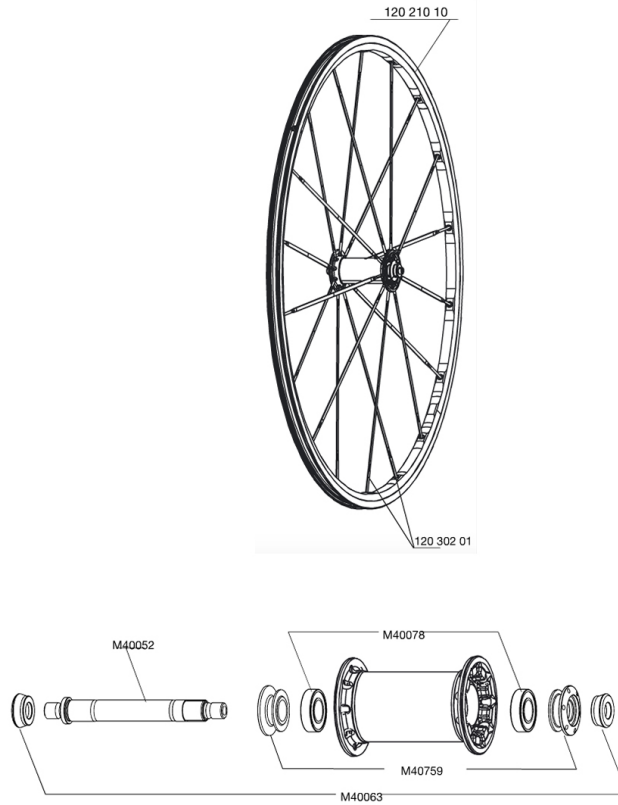

## REFERENZE RUOTE

112161	KSYRIUM SL 011 FRT	112165	KSYRIUM SL 011 /ED11 PR
112164	KSYRIUM SL 011 /M10 PR		

## RIMS

&NBSP;;

12021010	FRONT KSYRIUM SL 11 RIM
----------	-------------------------

## SPOKES

12030201	12 BLK FRONT SPOKES KSYRIUM SLR/SR/SL 11 285mm
----------	--

## ***Specifications***

PESI RUOTE