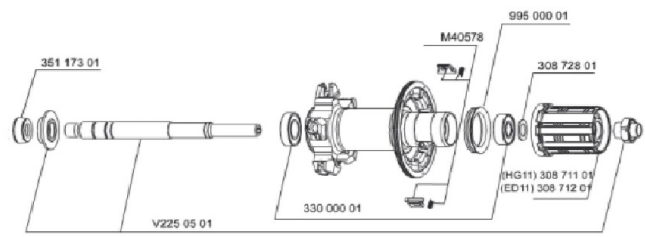

RÉFÉRENCES ROUES

112162	KSYRIUM SL 011 M10	112164	KSYRIUM SL 011 /M10 PR
112163	KSYRIUM SL 011 ED11	112165	KSYRIUM SL 011 /ED11 PR

JANTES

12021013	JANTE ARRIERE KSYRIUM SL 11
----------	-----------------------------

RAYONS

12030401	10 RAYONS ORL NOIRS KSYRIUM SL11 298mm
12030301	10 RAYONS CRL NOIRS KSYRIUM SL11 275mm

MAVIC *Ksyrium SL*

Spécifications
POIDS ROUES