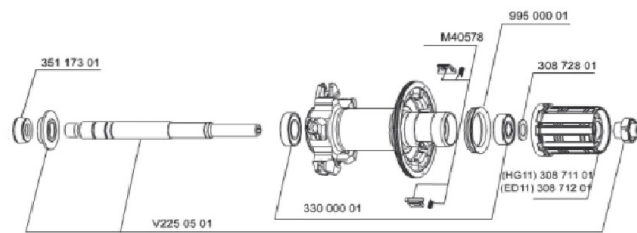

REFERENZEN RÄDER

112162	KSYRIUM SL 011 M10	112164	KSYRIUM SL 011 /M10 PR
112163	KSYRIUM SL 011 ED11	112165	KSYRIUM SL 011 /ED11 PR

RIMS

&NBSP;:

12021013	REAR KSYRIUM SL 11 RIM
----------	------------------------

SPOKES

12030401	10 BLK OPP.DRIVE SIDE SPOKES KSYRIUM SL11 298mm
12030301	KIT 10 DS KSYRIUM SL11 BLACK SPOKE 275mm

MAVIC *Ksyrium SL*

Specifications

RADGEWICHTE