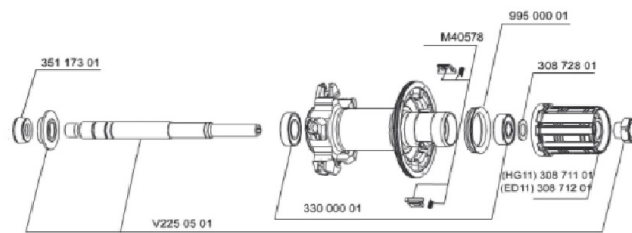

## REFERENZEN RÄDER

112162	KSYRIUM SL 011 M10	112164	KSYRIUM SL 011 /M10 PR
112163	KSYRIUM SL 011 ED11	112165	KSYRIUM SL 011 /ED11 PR

## RIMS

&NBSP;:

12021013	REAR KSYRIUM SL 11 RIM
----------	------------------------

## SPOKES

12030401	10 BLK OPP.DRIVE SIDE SPOKES KSYRIUM SL11 298mm
12030301	KIT 10 DS KSYRIUM SL11 BLACK SPOKE 275mm