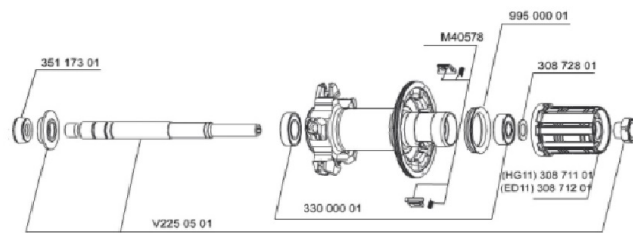

REFERENZEN RÄDER

112162	KSYRIUM SL 011 M10	112164	KSYRIUM SL 011 /M10 PR
112163	KSYRIUM SL 011 ED11	112165	KSYRIUM SL 011 /ED11 PR

RIMS

&NBSP;:

12021013	REAR KSYRIUM SL 11 RIM
----------	------------------------

SPOKES

12030301	KIT 10 DS KSYRIUM SL11 BLACK SPOKE 275mm
12030401	10 BLK OPP.DRIVE SIDE SPOKES KSYRIUM SL11 298mm

MAVIC *Ksyrium SL*

Specifications

RADGEWICHTE