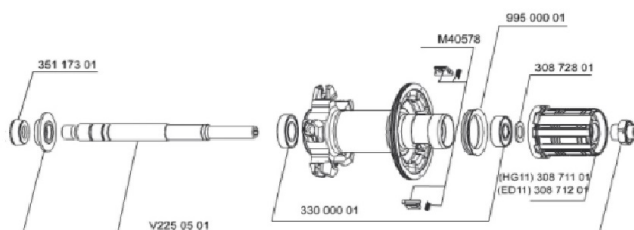

REFERENCES WHEELS

112162	KSYRIUM SL 011 M10	112164	KSYRIUM SL 011 /M10 PR
112163	KSYRIUM SL 011 ED11	112165	KSYRIUM SL 011 /ED11 PR

RIMS

12021013	REAR KSYRIUM SL 11 RIM
----------	------------------------

SPOKES

12030301	KIT 10 DS KSYRIUM SL11 BLACK SPOKE 275mm
12030401	KIT 10 NDS KSYRIUM SL11 BLACK SPOKE 298mm

MAVIC *Ksyrium SL*

Specifications

WHEEL WEIGHTS