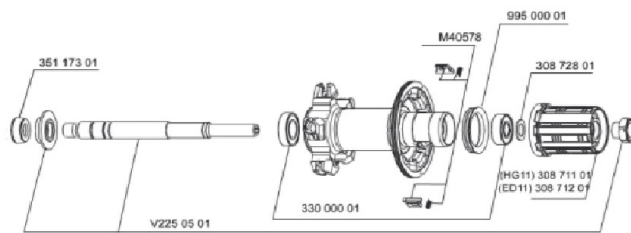

REFERENCES WHEELS

112162	KSYRIUM SL 011 M10	112164	KSYRIUM SL 011 /M10 PR
112163	KSYRIUM SL 011 ED11	112165	KSYRIUM SL 011 /ED11 PR

RIMS

12021013	REAR KSYRIUM SL 11 RIM
----------	------------------------

SPOKES

12030301	KIT 10 DS KSYRIUM SL11 BLACK SPOKE 275mm
12030401	KIT 10 NDS KSYRIUM SL11 BLACK SPOKE 298mm

MAVIC *Ksyrium SL*

Specifications

WHEEL WEIGHTS