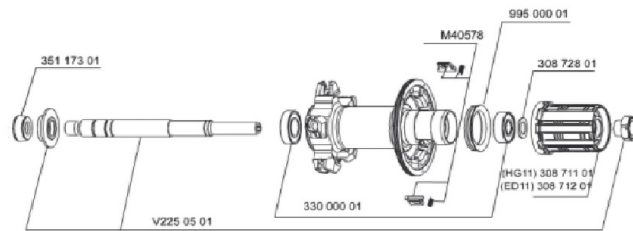

REFERENCES WHEELS

112162	KSYRIUM SL 011 M10	112164	KSYRIUM SL 011 /M10 PR
112163	KSYRIUM SL 011 ED11	112165	KSYRIUM SL 011 /ED11 PR

RIMS

12021013	REAR KSYRIUM SL 11 RIM
----------	------------------------

SPOKES

12030301	KIT 10 DS KSYRIUM SL11 BLACK SPOKE 275mm
12030401	KIT 10 NDS KSYRIUM SL11 BLACK SPOKE 298mm

MAVIC *Ksyrium SL*

Specifications

WHEEL WEIGHTS