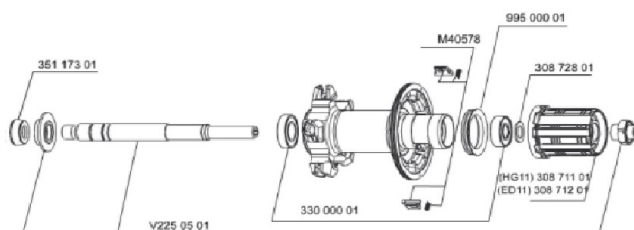

REFERENCES WHEELS

112162	KSYRIUM SL 011 M10	112164	KSYRIUM SL 011 /M10 PR
112163	KSYRIUM SL 011 ED11	112165	KSYRIUM SL 011 /ED11 PR

RIMS

12021013	REAR KSYRIUM SL 11 RIM
----------	------------------------

SPOKES

12030401	KIT 10 NDS KSYRIUM SL11 BLACK SPOKE 298mm
12030301	KIT 10 DS KSYRIUM SL11 BLACK SPOKE 275mm

MAVIC *Ksyrium SL*

Specifications

WHEEL WEIGHTS