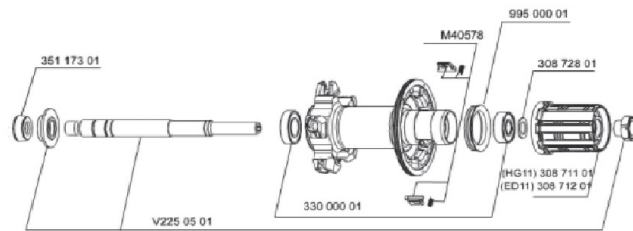

## RUEDAS REFERENCIAS

112162	KSYRIUM SL 011 M10	112164	KSYRIUM SL 011 /M10 PR
112163	KSYRIUM SL 011 ED11	112165	KSYRIUM SL 011 /ED11 PR

### RIMS

&NBSP;:

12021013	REAR KSYRIUM SL 11 RIM
----------	------------------------

### SPOKES

12030401	10 BLK OPP.DRIVE SIDE SPOKES KSYRIUM SL11 298mm
12030301	KIT 10 DS KSYRIUM SL11 BLACK SPOKE 275mm