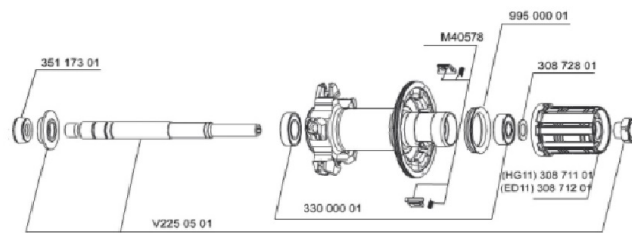

## REFERENZE RUOTE

112162	KSYRIUM SL 011 M10	112164	KSYRIUM SL 011 /M10 PR
112163	KSYRIUM SL 011 ED11	112165	KSYRIUM SL 011 /ED11 PR

## RIMS

&NBSP;:

12021013	REAR KSYRIUM SL 11 RIM
----------	------------------------

## SPOKES

12030401	10 BLK OPP.DRIVE SIDE SPOKES KSYRIUM SL11 298mm
12030301	KIT 10 DS KSYRIUM SL11 BLACK SPOKE 275mm

## ***Specifications***

PESI RUOTE