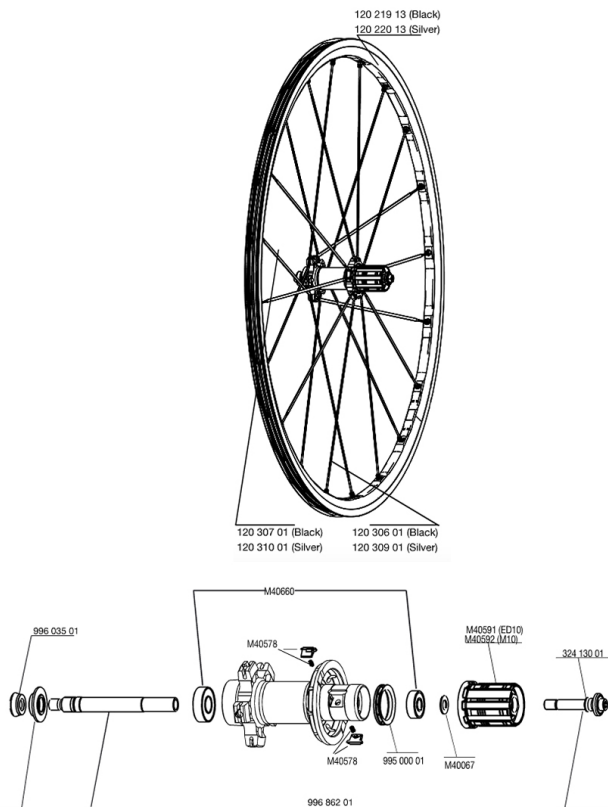

REFERENZE RUOTE

| | | | |
|--------|---------------------------|--------|--------------------------------|
| 112216 | KSYRIUM ELITE 011 Bk M10 | 118429 | KSYRIUM ELITE 011 Silver M10 |
| 112218 | KSYRIUM ELITE 011 Bk ED11 | 118430 | KSYRIUM ELITE 011 Silver ED11 |
| 112219 | KSYRIUM ELITE 011 Bk MPR | 118431 | KSYRIUM ELITE 011 SilverM10 PR |
| 112221 | KSYRIUM ELITE 011 Bk EPR | 118432 | KSYRIUM ELITE 011 SilverED11PR |

MAVIC Ksyrium Elite

VENDUTO CON

| | |
|------------------------|--|
| Bloccaggi rapidi BR301 | |
| Guida utente | |

Specifications

CERCHIONI

- **Materiale** : Maxtal
- **Colore** : doppia anodizzazione, cerchio nero, ISM argento
- **Altezza** : ant. 22 mm, post. 25 mm asimmetrico
- **Giunzione** : SUP
- **Foratura** : Fore
- **Superficie di frenata** : UB Control
- **Riduzione peso** : ISM
- **Diametro foro valvola** : 6,5 mm
- **Pneumatico** : copertone
- **Misura ETRTO** : 622x15C
- **Dimensione pneumatico consigliata** : da 19 a 32 mm

RAGGI

- **Materiale** : acciaio
- **Forma** : a testa dritta, profilati
- **Colore** : nero
- **Nipples** : integrati M7 in alluminio con frenafletti solido
- **Numero raggi** : 18 ant., 20 post.
- **Raggiatura** : ant. radiale, post. Isopulse

MOZZO

- **Materiale corpo ant. e post.** : alluminio
- **Colore** : nero
- **Materiale asse ant. e post.** : alluminio QRM+
- **FTS-L** acciaio

PESI RUOTE

Peso della ruota 860