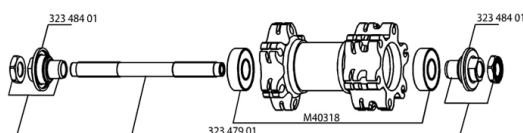

RĂFĂRENCES ROUES

117786 CROSSRIDE UB/D011D6TSiMFRT

117788 CROSSRIDE UB/D011D6TSiV PR

JANTES

&NBSP;:

12021715 JANTE CROSSRIDE UB DISC 11 AVANT/ARRIERE

RAYONS

99689201 12 RAYONS CROSSRIDE UB/DISC 09 262mm

Spécifications**JANTES**

- Matériau : aluminium 6106
- Raccord : goupillé
- Perçage : traditionnel
- Anodisation : Technologie H2
- Surface de freinage : UB Control
- Diamètre du trou de valve : 8,5 mm avec
ducteur éjectable
- Pneumatique : tubetype
- Largeur interne : 19 mm
- Dimension ETRTO : 559 x 19C
- Dimensions de pneus recommandés : 1,5
à 2,3

RAYONS

- Matériau : acier
- Forme : droits, profilés
- Matériau : laiton, concept Self Lock
- Nombre : 24 à l'avant et à l'arrière
- Laçage : avant et arrière croisés à 2

MOYEUX

- Corps avant et arrière : aluminium
- Matériau des axes avant et arrière : acier
QRM
FTS-X acier