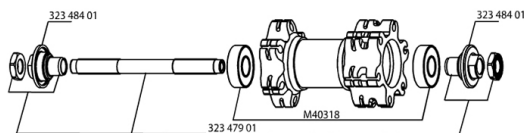

REFERENZEN RÄDER

117786 CROSSRIDE UB/D011D6TSilvFRT

117788 CROSSRIDE UB/D011D6TSilv PR

RIMS

&NBSP;:

12021715 FRONT/REAR CROSSRIDE UB DISC 11 RIM

SPOKES

99689201 12 SPOKES CROSSRIDE UB/DISC 09 262mm

HUB SHELLS

32348401 EXPANSIBLE BEARINGS SUPPORT

32347901 F.AXLE XLD/XMAX EN/COSMOS/KSY.

M40318 HUB BEARING KIT 6001

MAVIC **CROSSRIDE UB/DISC 011****GELIEFERT MIT**

Schnellspanner BR101	
Felgenband	
Bedienungsanleitung	

Specifications**FELGEN**

- **Material** : 6106er Aluminium
- **Felgenstoss** : gesteckt
- **Felgenbohrungen** : herkömmlich
- **Speichenansetzen** : mit H2-Technologie
- **Bremsflanken** : UB Control
- **Ventilloch-Durchmesser** : 8,5 mm (mit Reduzierstück)
- **Bereifung** : Drahtreifen
- **Innenbreite** : 19 mm
- **ETRTO-Dimension** : 559 x 19c
- **Empfohlene Reifenbreite** : 1,5" bis 2,3"

SPEICHEN

- **Material** : Stahl
- **Speichen** : gerade, mit Aero-Profil
- **Speichennippel** : Messing, mit selbstsicherndem Gewinde
- **Speichenzahl** : je 24 vorne und hinten
- **Einspeichung** : 2fach gekreuzt (VR und HR)