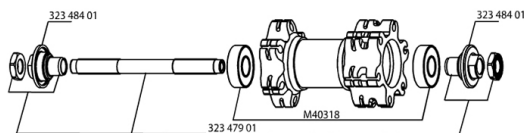

REFERENZEN RÄDER

117786 CROSSRIDE UB/D011D6TSilvFRT

117788 CROSSRIDE UB/D011D6TSilv PR

RIMS

&NBSP;:

12021715 FRONT/REAR CROSSRIDE UB DISC 11 RIM

SPOKES

99689201 12 SPOKES CROSSRIDE UB/DISC 09 262mm

HUB SHELLS

32347901 F.AXLE XLD/XMAX EN/COSMOS/KSY.

M40318 HUB BEARING KIT 6001

32348401 EXPANSIBLE BEARINGS SUPPORT

MAVIC **CROSSRIDE UB/DISC 011****GELIEFERT MIT**

Schnellspanner BR101	
Felgenband	
Bedienungsanleitung	

Specifications**FELGEN**

- **Material** : 6106er Aluminium
- **Felgenstoss** : gesteckt
- **Felgenbohrungen** : herkömmlich
- **Speichenflansen** : mit H2-Technologie
- **Bremsflanken** : UB Control
- **Ventilloch-Durchmesser** : 8,5 mm (mit Reduzierstück)
- **Bereifung** : Drahtreifen
- **Innenbreite** : 19 mm
- **ETRTO-Dimension** : 559 x 19c
- **Empfohlene Reifenbreite** : 1,5" bis 2,3"

SPEICHEN

- **Material** : Stahl
- **Speichen** : gerade, mit Aero-Profil
- **Speichennippel** : Messing, mit selbstsicherndem Gewinde
- **Speichenzahl** : je 24 vorne und hinten
- **Einspeichung** : 2fach gekreuzt (VR und HR)