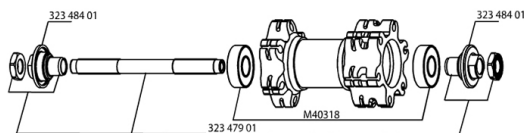

**REFERENZEN RÄDER**

117786 CROSSRIDE UB/D011D6TSilvFRT

117788 CROSSRIDE UB/D011D6TSilv PR

**RIMS**

&NBSP;:

12021715 FRONT/REAR CROSSRIDE UB DISC 11 RIM

**SPOKES**

99689201 12 SPOKES CROSSRIDE UB/DISC 09 262mm

**HUB SHELLS**

32348401 EXPANSIBLE BEARINGS SUPPORT

32347901 F.AXLE XLD/XMAX EN/COSMOS/KSY.

M40318 HUB BEARING KIT 6001

**MAVIC** **CROSSRIDE UB/DISC 011****GELIEFERT MIT**

Schnellspanner BR101	
Felgenband	
Bedienungsanleitung	

**Specifications****FELGEN**

- **Material** : 6106er Aluminium
- **Felgenstoss** : gesteckt
- **Felgenbohrungen** : herkömmlich
- **Speichenflansen** : mit H2-Technologie
- **Bremsflanken** : UB Control
- **Ventilloch-Durchmesser** : 8,5 mm (mit Reduzierstück)
- **Bereifung** : Drahtreifen
- **Innenbreite** : 19 mm
- **ETRTO-Dimension** : 559 x 19c
- **Empfohlene Reifenbreite** : 1,5" bis 2,3"

**SPEICHEN**

- **Material** : Stahl
- **Speichen** : gerade, mit Aero-Profil
- **Speichennippel** : Messing, mit selbstsicherndem Gewinde
- **Speichenzahl** : je 24 vorne und hinten
- **Einspeichung** : 2fach gekreuzt (VR und HR)