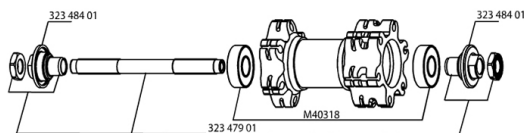

**REFERENZEN RÄDER**

117786 CROSSRIDE UB/D011D6TSilvFRT

117788 CROSSRIDE UB/D011D6TSilv PR

**RIMS**

&NBSP;:

12021715 FRONT/REAR CROSSRIDE UB DISC 11 RIM

**SPOKES**

99689201 12 SPOKES CROSSRIDE UB/DISC 09 262mm

**HUB SHELLS**

32347901 F.AXLE XLD/XMAX EN/COSMOS/KSY.

M40318 HUB BEARING KIT 6001

32348401 EXPANSIBLE BEARINGS SUPPORT

**MAVIC** **CROSSRIDE UB/DISC 011****GELIEFERT MIT**

Schnellspanner BR101	
Felgenband	
Bedienungsanleitung	

**Specifications****FELGEN**

- **Material** : 6106er Aluminium
- **Felgenstoss** : gesteckt
- **Felgenbohrungen** : herkömmlich
- **Speichenflansen** : mit H2-Technologie
- **Bremsflanken** : UB Control
- **Ventilloch-Durchmesser** : 8,5 mm (mit Reduzierstück)
- **Bereifung** : Drahtreifen
- **Innenbreite** : 19 mm
- **ETRTO-Dimension** : 559 x 19c
- **Empfohlene Reifenbreite** : 1,5" bis 2,3"

**SPEICHEN**

- **Material** : Stahl
- **Speichen** : gerade, mit Aero-Profil
- **Speichennippel** : Messing, mit selbstsicherndem Gewinde
- **Speichenzahl** : je 24 vorne und hinten
- **Einspeichung** : 2fach gekreuzt (VR und HR)