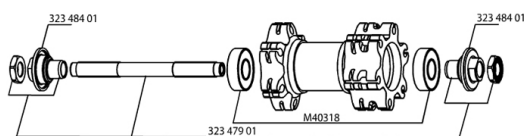

RUEDAS REFERENCIAS

117786 CROSSRIDE UB/D011D6TSilvFRT

117788 CROSSRIDE UB/D011D6TSilv PR

RIMS

&NBSP;:

12021715	FRONT/REAR CROSSRIDE UB DISC 11 RIM
----------	-------------------------------------

SPOKES

99689201	12 SPOKES CROSSRIDE UB/DISC 09 262mm
----------	--------------------------------------

HUB SHELLS

M40318	HUB BEARING KIT 6001
32348401	EXPANSIBLE BEARINGS SUPPORT
32347901	F.AXLE XLD/XMAX EN/COSMOS/KSY.

MAVIC **CROSSRIDE UB/DISC 011****ENTREGADO CON**

Cierres rápidos BR101	
Fondo de llanta	
Guía del usuario	

Specifications**LLANTAS**

- **Material** : aluminio 6106
- **Unión** : con espigas
- **Taladros** : tradicional
- **Ojal** : tecnología H2
- **Pista de freno** : UB Control
- **Diámetro del orificio para la válvula** : 8,5mm con reductor eyectable
- **Neumático** : con cámara
- **Anchura interior** : 19 mm
- **Medida ETRTO** : 559x19C
- **Medida de neumático recomendada** : 1.5 a 2.3

RADIOS

- **Material** : acero
- **Tipo** : recto, perfilado
- **Cabecillas** : latón, concepto "self lock"
- **Cantidad** : 24 delante y detrás
- **Radiado** : a 2 cruces delante y detrás

BUJE DE LA RUEDA