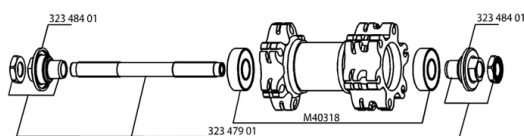

**REFERENZE RUOTE**

117786	CROSSRIDE UB/D011D6TSilvFRT	117788	CROSSRIDE UB/D011D6TSilv PR
--------	-----------------------------	--------	-----------------------------

**RIMS**

&NBSP;;

12021715	FRONT/REAR CROSSRIDE UB DISC 11 RIM
----------	-------------------------------------

**SPOKES**

99689201	12 SPOKES CROSSRIDE UB/DISC 09 262mm
----------	--------------------------------------

**HUB SHELLS**

32347901	KIT ASSE ANT. XLD/XMAX EN/COSMOS/KSY.
M40318	KIT CUSCINETTI MOZZO 6001
32348401	SUPPORTO ESPANDIBILE x CUSCINETTI MOZZO

**MAVIC** **CROSSRIDE UB/DISC 011****VENDUTO CON**

Bloccaggi rapidi BR101	
Rim tape	
Guida utente	

**Specifications****CERCHIONI**

- **Materiale** : alluminio 6106
- **Giunzione** : spinata
- **Foratura** : tradizionale
- **Occhiello** : tecnologia H2
- **Superficie di frenata** : UB Control
- **Diametro foro valvola** : 8,5 mm con riduttore pop off
- **Pneumatico** : per camera d'aria
- **Larghezza interna** : 19 mm
- **Misura ETRTO** : 559x19C
- **Dimensione pneumatico consigliata** : da 1.5 a 2.3

**RAGGI**

- **Materiale** : acciaio
- **Forma** : a testa dritta, profilati
- **Nipples** : ottone, concezione autobloccante
- **Numero raggi** : 24 ant. e post.
- **Raggiatura** : ant. e post. in 2Å°

**MOZZO**