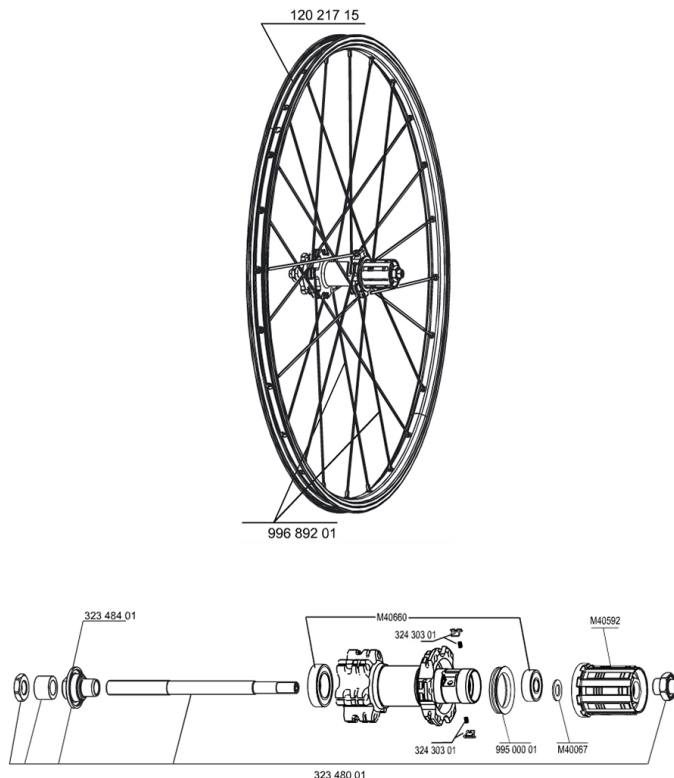

RĂFĂRENCES ROUES

117787 CROSSRIDE UB/D011D6T SILVREAR

117788 CROSSRIDE UB/D011D6T SILV PR

JANTES

 :

12021715 JANTE CROSSRIDE UB DISC 11 AVANT/ARRIERE

RAYONS

99689201 12 RAYONS CROSSRIDE UB/DISC 09 262mm

MAVIC CROSSRIDE UB/DISC 011**LIVRE AVEC**

Blocages rapides BR101	
Fond de jante	
Guide utilisateur	

Spécifications**JANTES**

- **Matériau** : aluminium 6106
- **Raccord** : goupillé
- **Perçage** : traditionnel
- **Éilletage** : Technologie H2
- **Surface de freinage** : UB Control
- **Diamètre du trou de valve** : 8,5 mm avec
ducteur éjectable
- **Pneumatique** : tubetype
- **Largeur interne** : 19 mm
- **Dimension ETRTO** : 559 x 19C
- **Dimensions de pneus recommandés** : 1,5
à 2,3

RAYONS

- **Matériau** : acier
- **Forme** : droits, profilés
- **Matériau** : laiton, concept Self Lock
- **Nombre** : 24 à l'avant et à l'arrière
- **Laçage** : avant et arrière croisés à 2

MOYEUX

- **Corps avant et arrière** : aluminium
- **Matériau des axes avant et arrière** : acier
QRM
FTS-X acier

POIDS ROUES