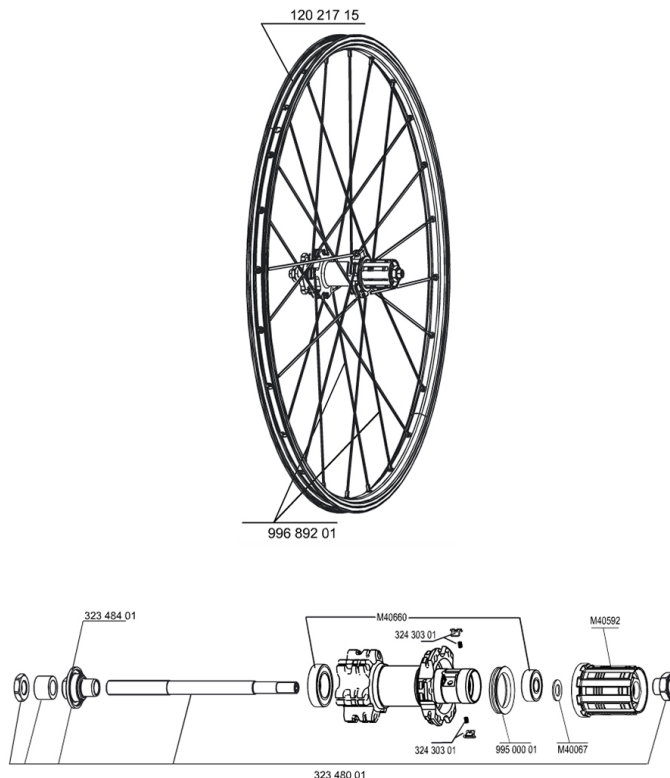

**REFERENZEN RÄDER**

117787 CROSSRIDE UB/D011D6T SILVREAR

117788 CROSSRIDE UB/D011D6T SILV PR

**RIMS**

&NBSP;:

12021715 FRONT/REAR CROSSRIDE UB DISC 11 RIM

**SPOKES**

99689201 12 SPOKES CROSSRIDE UB/DISC 09 262mm

**HUB SHELLS**

- M40660 REAR HUB 608+6001 BEARINGS
- M40067 10 SPACERS FRW/HUB BODY
- 32348401 EXPANSIBLE BEARINGS SUPPORT
- 99500001 FTSL/FTSX FREEHUB BODY SEAL
- 32348001 DISC REAR AXLE XLAND/XMAX ENDU
- M40592 CORPS DE ROUE LIBRE FTS "L" M10

**MAVIC** **CROSSRIDE UB/DISC 011****GELIEFERT MIT**

Schnellspanner BR101	
Felgenband	
Bedienungsanleitung	

**Specifications****FELGEN**

- **Material** : 6106er Aluminium
- **Felgenstoss** : gesteckt
- **Felgenbohrungen** : herkömmlich
- **Speichenflansen** : mit H2-Technologie
- **Bremsflanken** : UB Control
- **Ventilloch-Durchmesser** : 8,5 mm (mit Reduzierstück)
- **Bereifung** : Drahtreifen
- **Innenbreite** : 19 mm
- **ETRTO-Dimension** : 559 x 19c
- **Empfohlene Reifenbreite** : 1,5" bis 2,3"

**SPEICHEN**

- **Material** : Stahl
- **Speichen** : gerade, mit Aero-Profil
- **Speichennippel** : Messing, mit selbstsicherndem Gewinde
- **Speichenzahl** : je 24 vorne und hinten
- **Einspeichung** : 2fach gekreuzt (VR und HR)