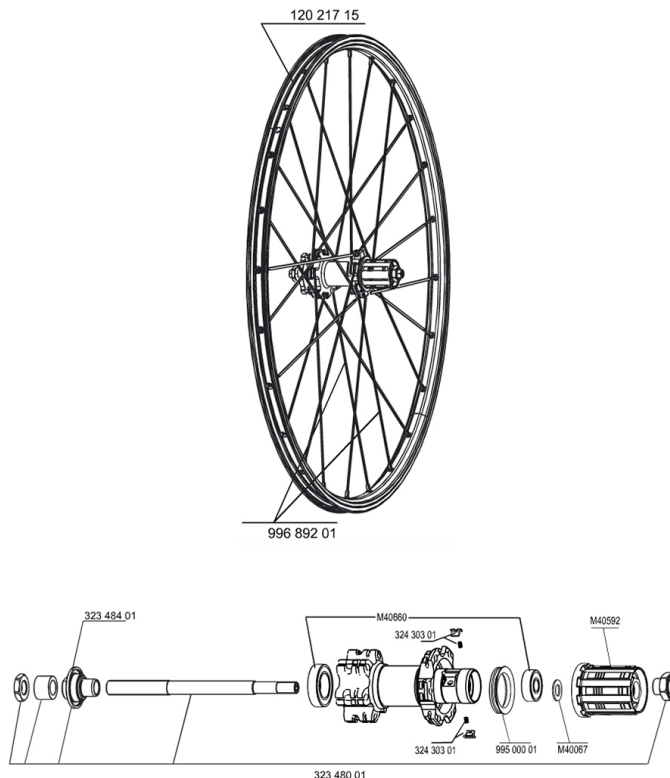

RUEDAS REFERENCIAS

117787 CROSSRIDE UB/D011D6T SILVREAR

117788 CROSSRIDE UB/D011D6TSILV PR

RIMS

&NBSP;:

12021715	FRONT/REAR CROSSRIDE UB DISC 11 RIM
----------	-------------------------------------

SPOKES

99689201	12 SPOKES CROSSRIDE UB/DISC 09 262mm
----------	--------------------------------------

MAVIC **CROSSRIDE UB/DISC 011****ENTREGADO CON**

Cierres rápidos BR101	
Fondo de llanta	
Guía del usuario	

Specifications**LLANTAS**

- **Material** : aluminio 6106
- **Unión** : con espigas
- **Taladros** : tradicional
- **Ojal** : tecnología H2
- **Pista de freno** : UB Control
- **Diámetro del orificio para la válvula** : 8,5mm con reductor eyectable
- **Neumático** : con cámara
- **Anchura interior** : 19 mm
- **Medida ETRTO** : 559x19C
- **Medida de neumático recomendada** : 1.5 a 2.3

RADIOS

- **Material** : acero
- **Tipo** : recto, perfilado
- **Cabecillas** : latón, concepto "self lock"
- **Cantidad** : 24 delante y detrás
- **Radiado** : a 2 cruces delante y detrás

BUJE DE LA RUEDA

- **Cuerpo delantero y trasero** : aluminio
- **Material ejes delantero y trasero** : acero QRM
- **FTS-X**, acero

PESOS DE RUEDAS