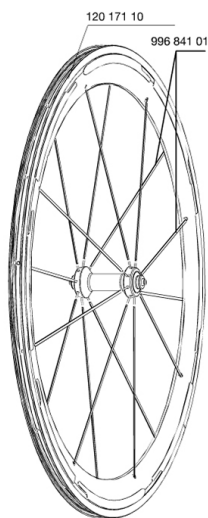

参照ホイール

118093 COSMIC CARBONE SL011 FRT
118096 COSMIC CARBONE SL011 M10 PR

118097 COSMIC CARBONE SL011
ED11PR

RIMS

&NBSP;:

12017110 KIT FRONT COSMIC CARBONE SL 11 RIM

SPOKES

99684101 8 SPOKES CARBONE SL 09 FRONT 289mm

HUB SHELLS

M40052 FRONT HUB AXLE
M40759 ADJUST.NUT+CAP XMAX SL CERA FR
M40078 FRONT HUB 6901 BEARINGS
M40063 2 FRONT AXLE FORK SUPPORT

Cosmic Carbone SL

付属品

BR301 12K 52mm 52mm SUP 6.5mm 622x13C 19x28mm	

Specifications

リム

Maxtal 12K 52mm 52mm SUP
 6.5mm 622x13C 19x28mm

スポーク

16x20mm 16x20mm 20x20mm
 16x20mm 20x20mm

ホイールハブ

QRM+ FTS-L

ホイールの重み

ホイール重量 (クイックリリースおよびクリンチャー/チューブラーを除く) (g) : 780