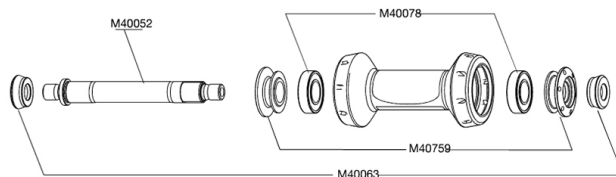

参照ホイール

118093 COSMIC CARBONE SL011 FRT
118096 COSMIC CARBONE SL011 M10 PR

118097 COSMIC CARBONE SL011
ED11PR

RIMS

&NBSP;:

12017110 KIT FRONT COSMIC CARBONE SL 11 RIM

SPOKES

99684101 8 SPOKES CARBONE SL 09 FRONT 289mm

HUB SHELLS

M40052 FRONT HUB AXLE
M40759 ADJUST.NUT+CAP XMAX SL CERA FR
M40078 FRONT HUB 6901 BEARINGS
M40063 2 FRONT AXLE FORK SUPPORT

Cosmic Carbone SL

付属品

BR301 12K 52mm 52mm SUP 6.5mm 622x13C 19x28mm	

Specifications

リム

Maxtal 12K 52mm 52mm SUP
 6.5mm 622x13C 19x28mm

スポーク

16x20mm 16x20mm 20x20mm
 16x20mm 20x20mm

ホイールハブ

QRM+ FTS-L

ホイールの重み

ホイール重量 (クイックリリースおよびクリンチャー/チューブラーを除く) (g) : 780