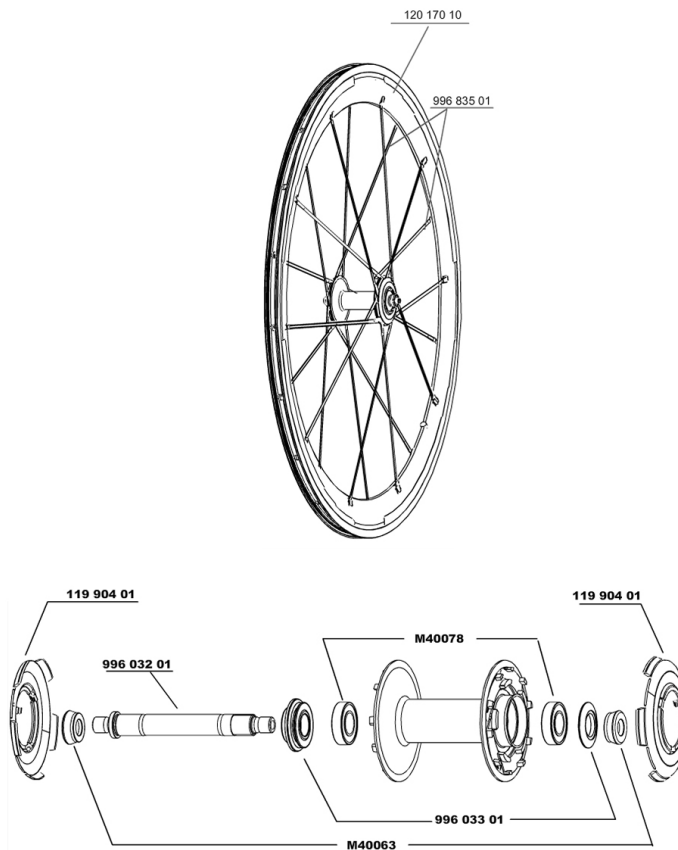

## RÉFÉRENCES ROUES

119216 COSMIC CARBONE SR FRT

119220 COSMIC CARBONE SR ED11PR

119219 COSMIC CARBONE SR M10PR

### JANTES

&nbsp;:

12017010 JANTE AVANT COSMIC CARBONE SR