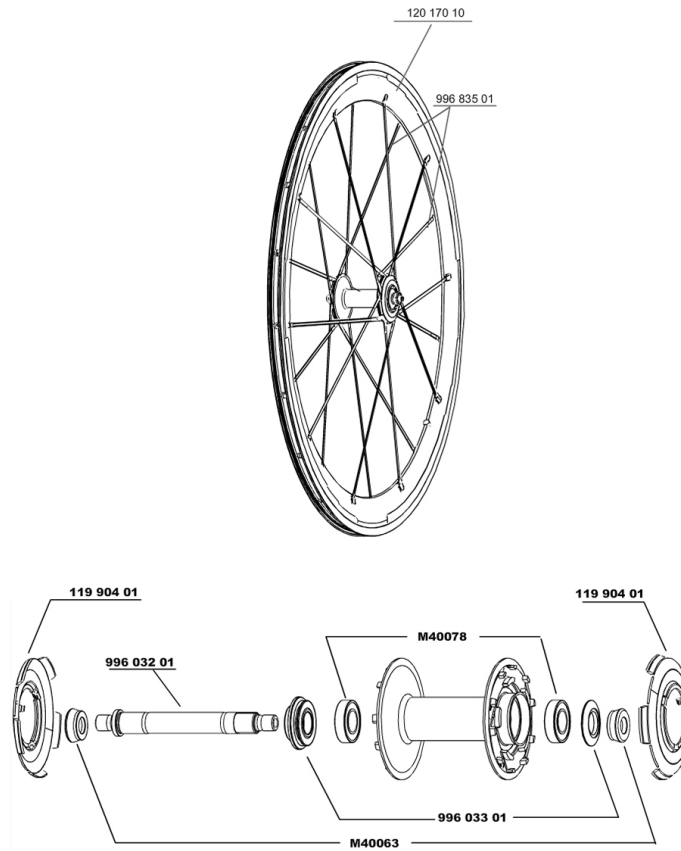

## RÉFÉRENCES ROUES

119216	COSMIC CARBONE SR FRT	119220	COSMIC CARBONE SR ED11PR
119219	COSMIC CARBONE SR M10PR		

### JANTES

&NBSP;:

12017010	JANTE AVANT COSMIC CARBONE SR
----------	-------------------------------

**MAVIC** *Cosmic Carbone SR*

**Spécifications**  
POIDS ROUES