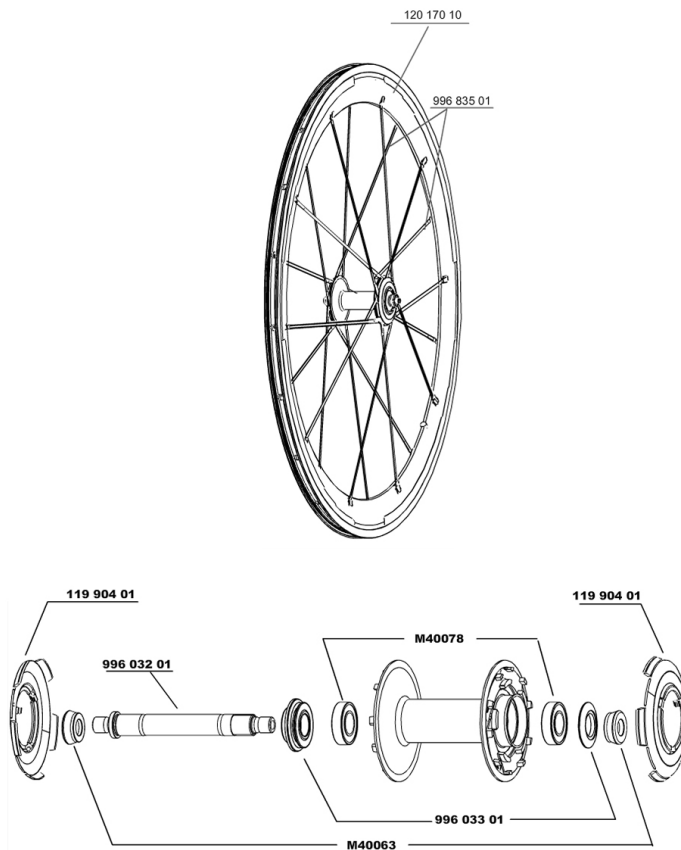

RÉFÉRENCES ROUES

119216 COSMIC CARBONE SR FRT

119220 COSMIC CARBONE SR ED11PR

119219 COSMIC CARBONE SR M10PR

JANTES

 :

12017010 JANTE AVANT COSMIC CARBONE SR

RAYONS

99683501 5 RAYONS CARBONE SLR AV+AR ORL

MOYEURS

99603201 AXE AVT COS.CARBONE ULTIMATE

M40063 KIT APPUIS FOURCHE ROUTE

11990401 CAPOT DE MOYEU COS.CARB.SLR AVANT ET ORL

99603301 ECROU REGL.+ENJ.COS.CARB.ULTIMATE

M40078 ROULEMENTS MOYEU AVT 6901

MAVIC *Cosmic Carbone SR*

Spécifications
POIDS ROUES