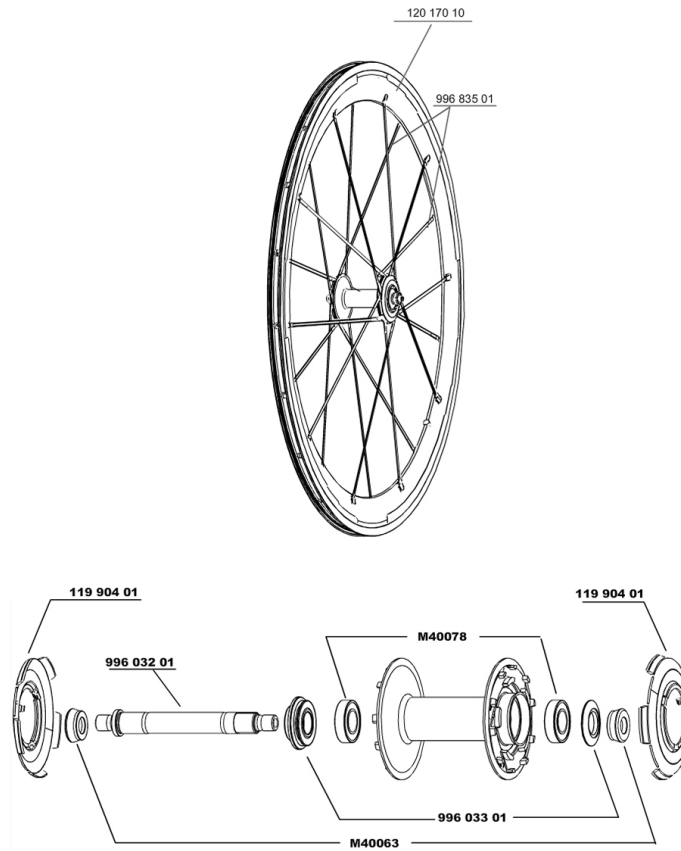

RÉFÉRENCES ROUES

| | | | |
|--------|-------------------------|--------|--------------------------|
| 119216 | COSMIC CARBONE SR FRT | 119220 | COSMIC CARBONE SR ED11PR |
| 119219 | COSMIC CARBONE SR M10PR | | |

JANTES

 :

| | |
|----------|-------------------------------|
| 12017010 | JANTE AVANT COSMIC CARBONE SR |
|----------|-------------------------------|

RAYONS

| | |
|----------|--------------------------------|
| 99683501 | 5 RAYONS CARBONE SLR AV+AR ORL |
|----------|--------------------------------|

MAVIC *Cosmic Carbone SR*

Spécifications
POIDS ROUES