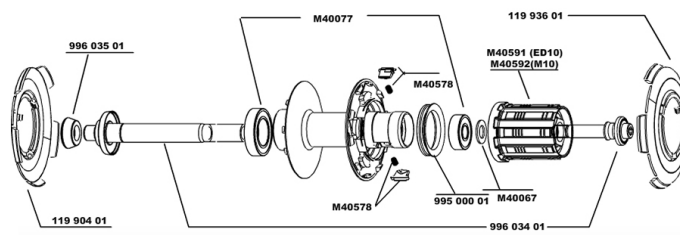

RÉFÉRENCES ROUES

119217	COSMIC CARBONE SR M10	119219	COSMIC CARBONE SR M10PR
119218	COSMIC CARBONE SR ED11	119220	COSMIC CARBONE SR ED11PR

JANTES

&NBSP;:

12017013	JANTE ARRIERE COSMIC CARBONE SR
----------	---------------------------------

RAYONS

99683501	5 RAYONS CARBONE SLR AV+AR ORL
99683601	5 RAYONS CARBONE SLR CRL

MOYEURS

11990401	CAPOT DE MOYEU COS.CARB.SLR AVANT ET ORL
M40077	ROULEMENTS MOYEU ARR 608+6901
M40591	CORPS DE ROUE LIBRE FTS L ED10
99603501	APPUI-CADRE ARR.COS.CARB.ULTIMATE
99500001	JOINT A LEVRE FTSX
M40578	KIT CLIQUETS FTS "L" (ROUES ROUTE)
11993601	CAPOT DE MOYEU COS.CARB.SLR COTE ROUE LIBRE
99603401	AXE ARR.COS.CARBONE ULTIMATE
M40592	CORPS DE ROUE LIBRE FTS L M10
M40067	KIT ENTRETOISES CORPS DE RL/RLT NEZ DE MOYEU FTS

MAVIC *Cosmic Carbone SR*

Spécifications
POIDS ROUES