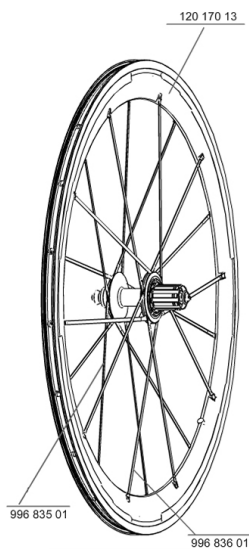

RÉFÉRENCES ROUES

119217	COSMIC CARBONE SR M10	119219	COSMIC CARBONE SR M10PR
119218	COSMIC CARBONE SR ED11	119220	COSMIC CARBONE SR ED11PR

JANTES

&NBSP;:

12017013	JANTE ARRIERE COSMIC CARBONE SR
----------	---------------------------------

RAYONS

99683501	5 RAYONS CARBONE SLR AV+AR ORL
99683601	5 RAYONS CARBONE SLR CRL

MOYEURS

11990401	CAPOT DE MOYEU COS.CARB.SLR AVANT ET ORL
M40077	ROULEMENTS MOYEU ARR 608+6901
M40591	CORPS DE ROUE LIBRE FTS L ED10
99603501	APPUI-CADRE ARR.COS.CARB.ULTIMATE
99500001	JOINT A LEVRE FTSX
M40578	KIT CLIQUETS FTS "L" (ROUES ROUTE)
11993601	CAPOT DE MOYEU COS.CARB.SLR COTE ROUE LIBRE
99603401	AXE ARR.COS.CARBONE ULTIMATE
M40592	CORPS DE ROUE LIBRE FTS L M10
M40067	KIT ENTRETOISES CORPS DE RL/RLT NEZ DE MOYEU FTS