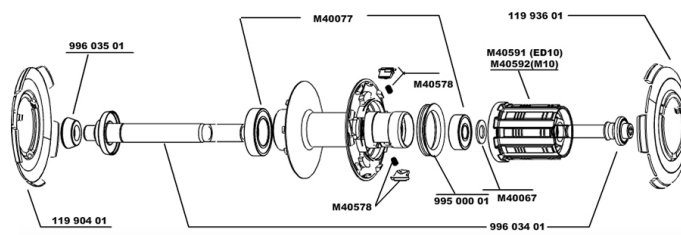

RÉFÉRENCES ROUES

119217	COSMIC CARBONE SR M10	119219	COSMIC CARBONE SR M10PR
119218	COSMIC CARBONE SR ED11	119220	COSMIC CARBONE SR ED11PR

JANTES

&NBSP;:

12017013	JANTE ARRIERE COSMIC CARBONE SR
----------	---------------------------------

RAYONS

99683601	5 RAYONS CARBONE SLR CRL
99683501	5 RAYONS CARBONE SLR AV+AR ORL

MOYEURS

99603501	APPUI-CADRE ARR.COS.CARB.ULTIMATE
99500001	JOINT A LEVRE FTSX
M40578	KIT CLIQUETS FTS "L" (ROUES ROUTE)
11993601	CAPOT DE MOYEU COS.CARB.SLR COTE ROUE LIBRE
99603401	AXE ARR.COS.CARBONE ULTIMATE
M40592	CORPS DE ROUE LIBRE FTS L M10
M40067	KIT ENTRETOISES CORPS DE RL/RLT NEZ DE MOYEU FTS
11990401	CAPOT DE MOYEU COS.CARB.SLR AVANT ET ORL
M40077	ROULEMENTS MOYEU ARR 608+6901
M40591	CORPS DE ROUE LIBRE FTS L ED10

MAVIC *Cosmic Carbone SR*

Spécifications

POIDS ROUES