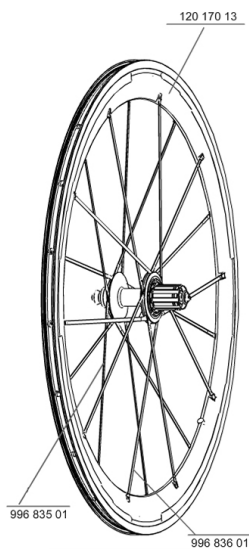

RÉFÉRENCES ROUES

119217	COSMIC CARBONE SR M10	119219	COSMIC CARBONE SR M10PR
119218	COSMIC CARBONE SR ED11	119220	COSMIC CARBONE SR ED11PR

JANTES

&NBSP;:

12017013	JANTE ARRIERE COSMIC CARBONE SR
----------	---------------------------------

RAYONS

99683601	5 RAYONS CARBONE SLR CRL
99683501	5 RAYONS CARBONE SLR AV+AR ORL

MOYEURS

99603501	APPUI-CADRE ARR.COS.CARB.ULTIMATE
99500001	JOINT A LEVRE FTSX
M40578	KIT CLIQUETS FTS "L" (ROUES ROUTE)
11993601	CAPOT DE MOYEU COS.CARB.SLR COTE ROUE LIBRE
99603401	AXE ARR.COS.CARBONE ULTIMATE
M40592	CORPS DE ROUE LIBRE FTS L M10
M40067	KIT ENTRETOISES CORPS DE RL/RLT NEZ DE MOYEU FTS
11990401	CAPOT DE MOYEU COS.CARB.SLR AVANT ET ORL
M40077	ROULEMENTS MOYEU ARR 608+6901
M40591	CORPS DE ROUE LIBRE FTS L ED10