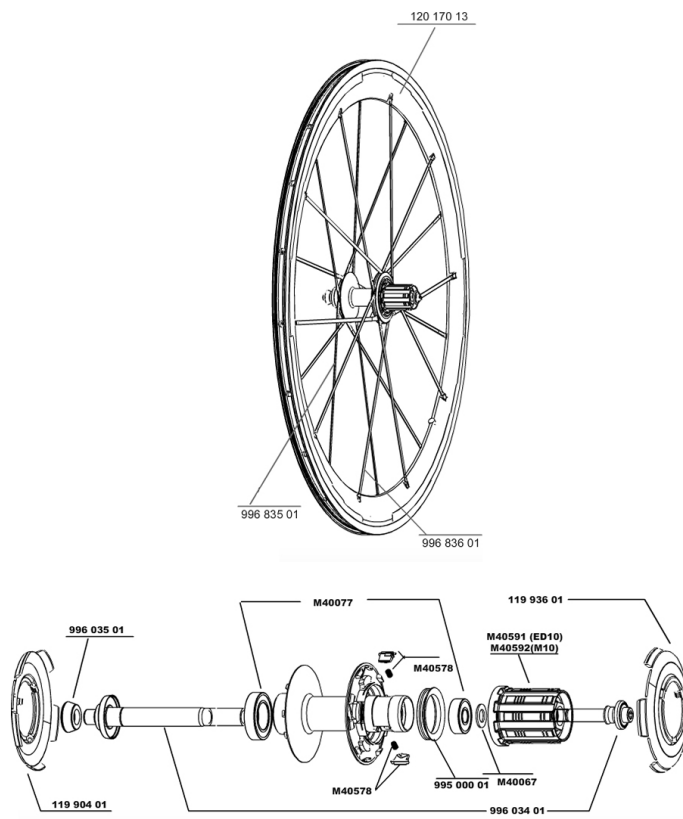

RÉFÉRENCES ROUES

119217	COSMIC CARBONE SR M10	119219	COSMIC CARBONE SR M10PR
119218	COSMIC CARBONE SR ED11	119220	COSMIC CARBONE SR ED11PR

JANTES

 :

12017013	JANTE ARRIERE COSMIC CARBONE SR
----------	---------------------------------

RAYONS

99683501	5 RAYONS CARBONE SLR AV+AR ORL
99683601	5 RAYONS CARBONE SLR CRL

MOYEURS

M40077	ROULEMENTS MOYEU ARR 608+6901
M40591	CORPS DE ROUE LIBRE FTS L ED10
99603501	APPUI-CADRE ARR.COS.CARB.ULTIMATE
99500001	JOINT A LEVRE FT SX
M40578	KIT CLIQUETS FTS "L" (ROUES ROUTE)
11993601	CAPOT DE MOYEU COS.CARB.SLR COTE ROUE LIBRE
99603401	AXE ARR.COS.CARBONE ULTIMATE
M40592	CORPS DE ROUE LIBRE FTS L M10
M40067	KIT ENTRETOISES CORPS DE RL/RLT NEZ DE MOYEU FTS
11990401	CAPOT DE MOYEU COS.CARB.SLR AVANT ET ORL

MAVIC *Cosmic Carbone SR*

Spécifications

POIDS ROUES