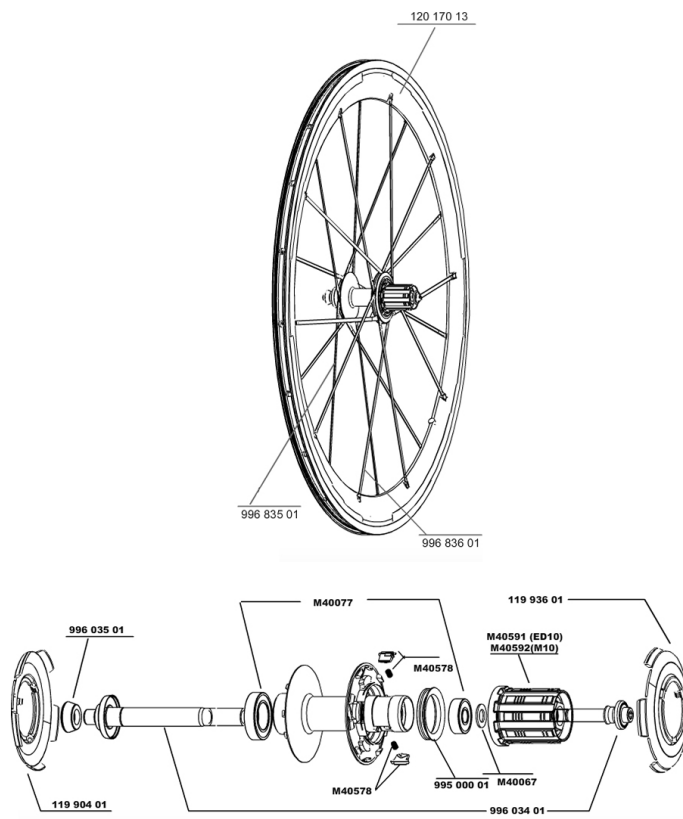

REFERENZE RUOTE

119217	COSMIC CARBONE SR M10	119219	COSMIC CARBONE SR M10PR
119218	COSMIC CARBONE SR ED11	119220	COSMIC CARBONE SR ED11PR

RIMS

&NBSP;:

12017013	REAR COSMIC CARBONE SR RIM
----------	----------------------------

SPOKES

99683501	5 SPOKES CARBONE SLR FRT+OPW
99683601	5 SPOKES CARBONE SLR FW SIDE

HUB SHELLS

M40067	10 DISTANZIALI / RONDELLE x CORPO RUOTA LIBERA
11990401	FRONT & OPP.DRIVE SIDE COS.CARB.SLR HUB CAP
M40077	KIT CUSCINETTI MOZZO POST. 608 + 6901
M40591	CORPI RUOTA LIBERA FTS "L" ED10
99603501	KIT APPOGGIO FORCELLA POST. COS.CARB.ULTIMATE
99500001	GUARNIZIONE CORPO RUOTA LIBERA FTSL/FTSX
M40578	KIT CRICCHETTI FTSL (RUOTE STRADA)
11993601	DRIVE SIDE COS.CARB.SLR HUB CAP
99603401	KIT ASSE POST. COS.CARBONE ULTIMATE
M40592	CORPI RUOTA LIBERA FTS "L" M10

MAVIC *Cosmic Carbone SR*

Specifications

PESI RUOTE