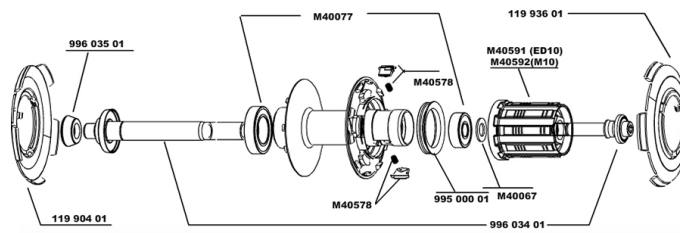

REFERENZE RUOTE

119217	COSMIC CARBONE SR M10	119219	COSMIC CARBONE SR M10PR
119218	COSMIC CARBONE SR ED11	119220	COSMIC CARBONE SR ED11PR

RIMS

&NBSP;:

12017013	REAR COSMIC CARBONE SR RIM
----------	----------------------------

SPOKES

99683601	5 SPOKES CARBONE SLR FW SIDE
99683501	5 SPOKES CARBONE SLR FRT+OFW

HUB SHELLS

11993601	DRIVE SIDE COS.CARB.SLR HUB CAP
99603401	KIT ASSE POST. COS.CARBONE ULTIMATE
M40592	CORPI RUOTA LIBERA FTS "L" M10
M40067	10 DISTANZIALI / RONDELLE x CORPO RUOTA LIBERA
11990401	FRONT & OPP.DRIVE SIDE COS.CARB.SLR HUB CAP
M40077	KIT CUSCINETTI MOZZO POST. 608 + 6901
M40591	CORPI RUOTA LIBERA FTS "L" ED10
99603501	KIT APPOGGIO FORCELLA POST. COS.CARB.ULTIMATE
99500001	GUARNIZIONE CORPO RUOTA LIBERA FTSL/FTSX
M40578	KIT CRICCHETTI FTSL (RUOTE STRADA)

MAVIC *Cosmic Carbone SR*

Specifications

PESI RUOTE