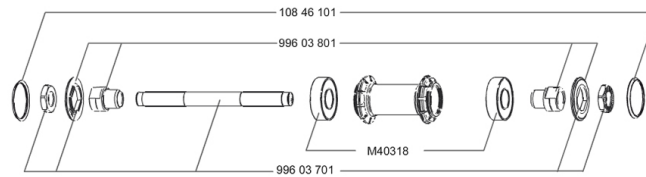

REFERENZEN RÄDER

127969	AKSIUM White 23 FRT WTS	128064	AKSIUM Red 23 FRT WTS
127972	AKSIUM White 23 M10PR WTS	128067	AKSIUM Red 23 M10PRWTS
127973	AKSIUM White 23ED11PR WTS	128068	AKSIUM Red 23 ED11PRWTS

RIMS

&NBSP;:

30860915	FR/RE.BLACK/RED RIM AKSIUM 12
30860815	FR/RE.BLACK/WHITE RIM AKSIUM 12

SPOKES

10844901	KIT 10 FT KSYRIUM EQ S/FT+NDS AKSIUM SPK 285mm - while stock

HUB SHELLS

99603801	SHORT EXPENSIBLE BEARING SUPPORTS > 2008
N/A	NABENKÖRPER
99603701	FRONT AXLE QRM ROAD 2008
M40318	HUB BEARING KIT 6001

MAINTENANCE

12738501	Road Innertube Presta 48mm

TYRES

35570725	Aksion 014 White 25
35570623	Aksion 014 Red 23
35570423	Aksion 014 White 23