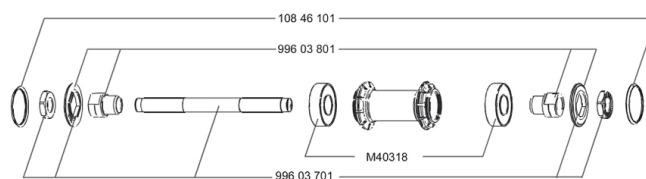

RIMS

&NBSP;;

| | |
|----------|---------------------------------|
| 30860915 | FR/RE.BLACK/RED RIM AKSIUM 12 |
| 30860815 | FR/RE.BLACK/WHITE RIM AKSIUM 12 |

SPOKES

| | |
|----------|--------------------------------------------------------------|
| 10844901 | KIT 10 FT KSYRIUM EQ S/FT+NDS AKSIUM SPK 285mm - while stock |
|----------|--------------------------------------------------------------|