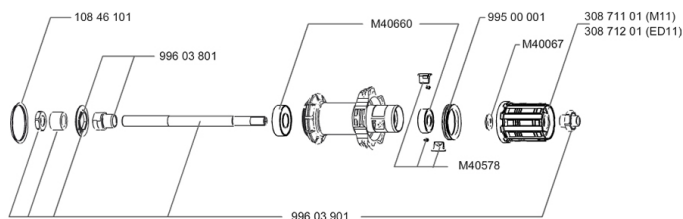

REFERENZEN RÄDER

127970	AKSIUM White 23 M10 WTS	128065	AKSIUM Red 23 M10 WTS
127971	AKSIUM White 23 ED11 WTS	128066	AKSIUM Red 23 ED11 WTS
127972	AKSIUM White 23 M10PR WTS	128067	AKSIUM Red 23 M10PRWTS
127973	AKSIUM White 23ED11PR WTS	128068	AKSIUM Red 23 ED11PRWTS

RIMS

&NBSP;:

30860815	FR/RE.BLACK/WHITE RIM AKSIUM 12
30860915	FR/RE.BLACK/RED RIM AKSIUM 12

SPOKES

10844901	KIT 10 FT KSYRIUM EQ S/FT+NDS AKSIUM SPK 285mm - while stock
10845001	10 BLACK REAR FW AKSIUM 010 SPOKES 298mm

HUB SHELLS

30871101	FTS-L FREEWHEEL BODY HG11 2013 (8 or 9mm axle compatible)
M40660	REAR HUB 608+6001 BEARINGS
M40067	10 SPACERS FRW/HUB BODY
N/A	NABENKÖRPER
99603901	REAR AXLE KSYRIUM EQUIPE 08
99500001	FTSL/FTSX FREEHUB BODY SEAL
30871201	FTS-L FREEWHEEL BODY ED11 2013 (8 or 9mm axle compatible)
99603801	SHORT EXPENSIBLE BEARING SUPPORTS > 2008
M40578	FTSL PAWLS KIT (ROAD WHEELS)

MAINTENANCE

12738501	Road Innertube Presta 48mm

TYRES

35570623	Aksion 014 Red 23
35570423	Aksion 014 White 23
35570725	Aksion 014 White 25