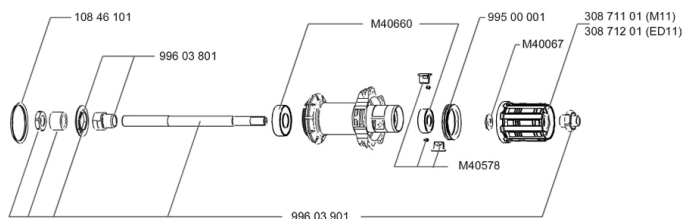

REFERENZE RUOTE

127970	AKSIUM White 23 M10 WTS	128065	AKSIUM Red 23 M10 WTS
127971	AKSIUM White 23 ED11 WTS	128066	AKSIUM Red 23 ED11 WTS
127972	AKSIUM White 23 M10PR WTS	128067	AKSIUM Red 23 M10PRWTS
127973	AKSIUM White 23ED11PR WTS	128068	AKSIUM Red 23 ED11PRWTS

RIMS

&NBSP;:

30860915	FR/RE.BLACK/RED RIM AKSIUM 12
30860815	FR/RE.BLACK/WHITE RIM AKSIUM 12

SPOKES

10845001	10 BLACK REAR FW AKSIUM 010 SPOKES 298mm
10844901	KIT 10 FT KSYRIUM EQ S/FT+NDS AKSIUM SPK 285mm - while stock

HUB SHELLS

30871201	FTS-L FREEWHEEL BODY ED11 2013 (8 or 9mm axle compatible)
99603801	SHORT EXPENSIBLE BEARING SUPPORTS > 2008
M40578	KIT CRICCHETTI FTSL (RUOTE STRADA)
30871101	FTS-L FREEWHEEL BODY HG11 2013 (8 or 9mm axle compatible)
M40660	KIT CUSCINETTI MOZZO POST. 608+6001
M40067	10 DISTANZIALI / RONDELLE x CORPO RUOTA LIBERA
N/A	CORPO MOZZO
99603901	KIT ASSE POST. KSYRIUM EQUIPE 08
99500001	GUARNIZIONE CORPO RUOTA LIBERA FTSL/FTSX

MAINTENANCE

12738501	Road Innertube Presta 48mm

TYRES

35570725	Aksion 014 White 25
35570623	Aksion 014 Red 23
35570423	Aksion 014 White 23