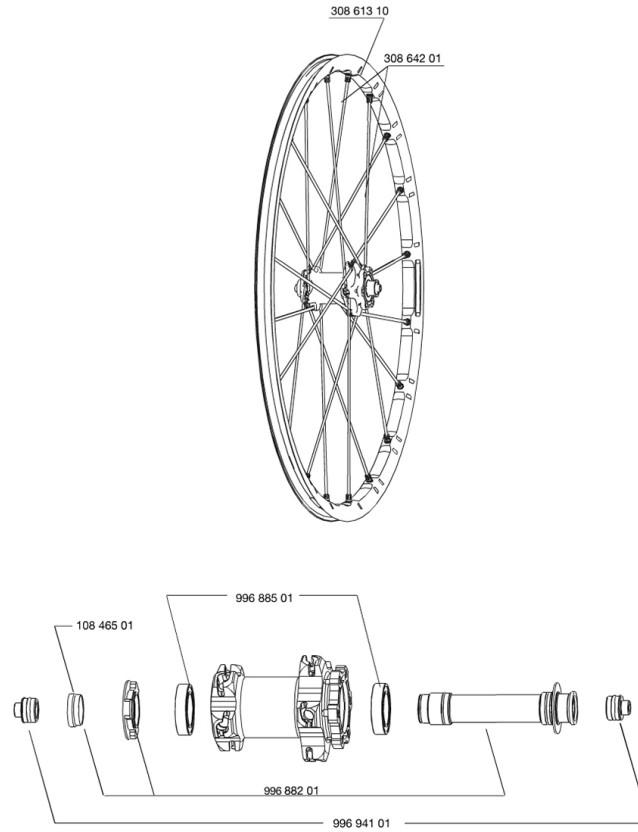

REFERENZEN RÄDER

127756 CROSSMAX SLR 012 D6T PR

127754 CROSSMAX SLR 012 D6T FRT

RIMS

&NBSP;:

30861310 FRONT CROSSMAX SLR RIM 12

SPOKES

30864201 11 SPOKES M7/7 BLK FRT/OPP.DRV CROSSMAX SLR 12 269mm

HUB SHELLS

10846501 FRONT FORK SUPPORT FOR 15mm AXLE

99688501 BEARING KIT 9/15 D6T HUB

99688201 9/15 D6T HUB FRONT AXLE

ADAPTERS

99694101 2 REDUCERS 15/9mm

MAVIC Crossmax SLR

GELIEFERT MIT

Schnellspanner BX601	
Schnellspanner BX601	
LaufRad-Taschen	
LaufRad-Taschen	
UST-Ventil und Zubeh�r	
UST-Ventil und Zubeh�r	
9-mm-Achsstummel (f1/4r VR)	
9-mm-Achsstummel (f1/4r VR)	
9,5-mm-Reduzierst�cke (f1/4r HR)	
9,5-mm-Reduzierst�cke (f1/4r HR)	
12x142-mm-Adapter (f1/4r HR)	
12x142-mm-Adapter (f1/4r HR)	
Disc-Befestigungsschrauben	
Disc-Befestigungsschrauben	
Speichenmagnet (beim VR)	
Speichenmagnet (beim VR)	
Multifunktions-Einstellschl�ssel	
Multifunktions-Einstellschl�ssel	