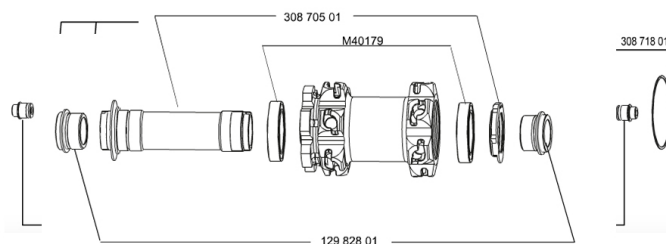

RÉFÉRENCES ROUES

129541	CROSSMAX STDISCO12 6TFRT15mm	307571	CROSSMAX STDISCO12Lefty FRT
129577	CROSSMAX STDISCO12 6T PR 15mm	307572	CROSSMAX STDISCO12LeftyPR

JANTES

&NBSP;:

35114010	FRONT CROSSMAX ST RIM

RAYONS

30864501	14 SPOKES M7/7 BLK FRT CROSSMAX ST/SX 12 261,5mm

MOYEUX

30871801	ELASTIC RING 56mm diam.
30870501	FRONT AXLE 20mm CROSSMAX ST/SX + DEEMAX ULTI 2012
M40179	FRONT BEARING 25x37x7 20mm AXLE

ADAPTATEURS

12982801	15mm ADAPTER KIT - 2012 WHEELS