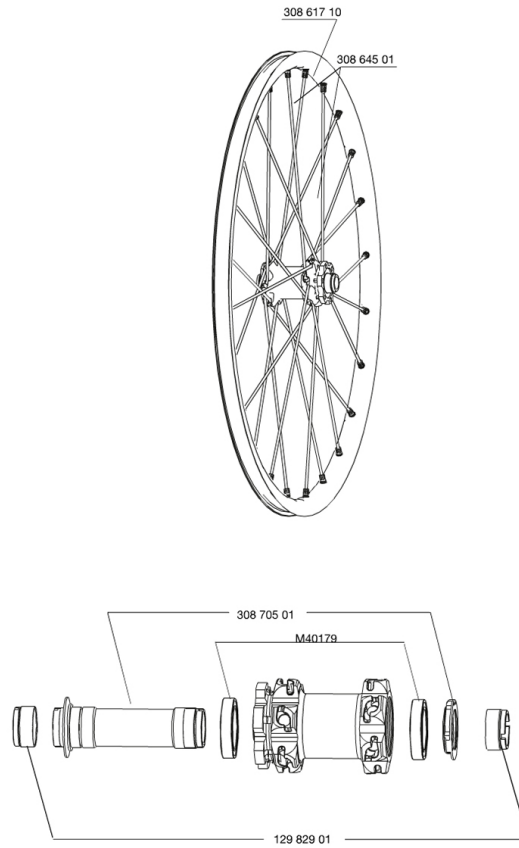

RÉFÉRENCES ROUES

127813 CROSSMAX SX 012 PR

127808 CROSSMAX SX 012 FRT 20/15mm

JANTES

&NBSP;:

30861710 FRONT CROSSMAX SX RIM 12

RAYONS

30864501 14 SPOKES M7/7 BLK FRT CROSSMAX ST/SX 12 261,5mm

MOYEUX

30870501 FRONT AXLE 20mm CROSSMAX ST/SX + DEEMAX ULTI 2012
M40179 FRONT BEARING 25x37x7 20mm AXLE

ADAPTATEURS

12982901 20mm adapter for Crossmax ST/SX (front wheel)

MAVIC Crossmax SX

LIVRE AVEC

Blocages rapides BX601	
BX601 rear quick release	
Valve UST et accessoires	
Valve UST et accessoires	
Adaptateurs 15Å mm avant	
Adaptateurs 15Å mm avant	
Adaptateurs 20Å mm avant	
Adaptateurs 20Å mm avant	
Adaptateurs pour blocage rapide arriÅre	
Adaptateurs pour blocage rapide arriÅre	
Adaptateurs 12Å xÅ 142Å mm Å IÅ; arriÅre	
Adaptateurs 12Å xÅ 142Å mm Å IÅ; arriÅre	
ClÃ© de rÃ©glage polyvalente	
ClÃ© de rÃ©glage polyvalente	
Guide utilisateur	
Guide utilisateur	

SpÃ©cifications

JANTES

- MatÃ©riau : Maxtal
- MatÃ©riau : Maxtal
- Couleur : blanc
- Raccord : SUP
- Raccord : SUP

MOYEURS

- Corps avant et arriÅre : aluminium
- Corps avant et arriÅre : aluminium surdimensionnÃ©
- MatÃ©riau des axes avant et arriÅre : aluminium