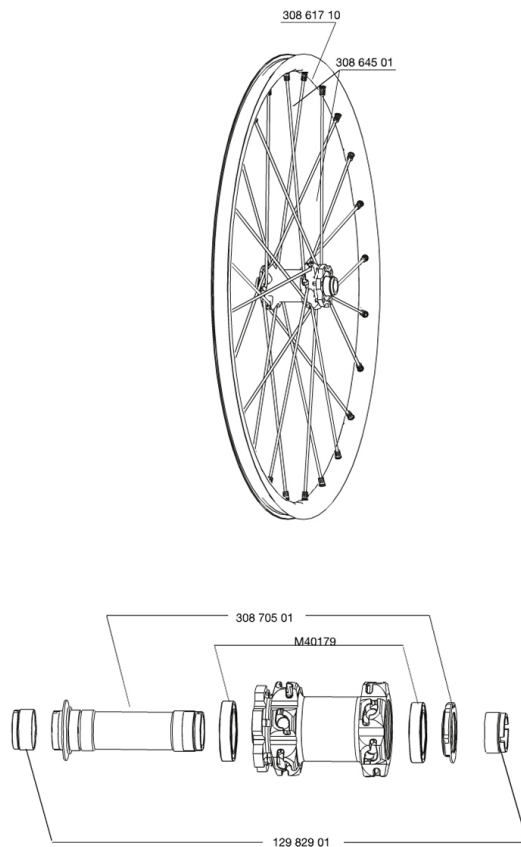

REFERENZEN RÄDER

127813 CROSSMAX SX 012 PR

127808 CROSSMAX SX 012 FRT 20/15mm

RIMS

&NBSP;:

30861710 FRONT CROSSMAX SX RIM 12

SPOKES

30864501 14 SPOKES M7/7 BLK FRT CROSSMAX ST/SX 12 261,5mm

HUB SHELLS

M40179 FRONT BEARING 25x37x7 20mm AXLE

30870501 FRONT AXLE 20mm CROSSMAX ST/SX + DEEMAX ULTI 2012

ADAPTERS

12982901 20mm adapter for Crossmax ST/SX (front wheel)

MAVIC Crossmax SX

GELIEFERT MIT

Schnellspanner BX601	
BX601 Schnellspanner (HR)	
UST-Ventil und Zubehör	
UST-Ventil und Zubehör	
15-mm-Adapter (f $\frac{1}{4}$ r VR)	
15-mm-Adapter (f $\frac{1}{4}$ r VR)	
20-mm-Adapter (f $\frac{1}{4}$ r VR)	
20-mm-Adapter (f $\frac{1}{4}$ r VR)	
9,5-mm-Reduzierstück (f $\frac{1}{4}$ r HR)	
9,5-mm-Reduzierstück (f $\frac{1}{4}$ r HR)	
12x142-mm-Adapter (f $\frac{1}{4}$ r HR)	
12x142-mm-Adapter (f $\frac{1}{4}$ r HR)	
Multifunktions-Einstellschüssel	
Multifunktions-Einstellschüssel	
Bedienungsanleitung	
Bedienungsanleitung	

Specifications

FELGEN

- Material : Maxtal
- Material : Maxtal
- Farbe : weiss lackiert
- Felgenstoss : SUP
- Felgenstoss : SUP

RADNABE

- Nabenkörper (VR und HR) : Aluminium
- Nabenkörper (VR und HR) : Aluminium (oversized)
- Achs-Material (VR und HR) : Aluminium
- Farbe : weiss