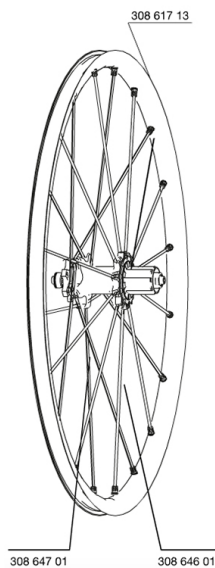

RÉFÉRENCES ROUES

127813 CROSSMAX SX 012 PR

127809 CROSSMAX SX 012 REAR 12/9mm

JANTES

 :

30861713 REAR CROSSMAX SX RIM 12

RAYONS

30864701 12 SPOKES M7/7 BLK OPP.DRV CROSSMAX SX 12 266,5mm

30864601 13 SPOKES M7/7 BLK DRV CROSSMAX SX 12 247mm

MOYEUX

99610701 JOINT A LEVRE ITS4

M40076 HUB BEARINGS 17x30x7 6903 x 2

99610601 KIT CLIQUETS ITS4

35126001 ITS-4 FREEWHEEL BODY + SEAL 2013 (WITHOUT PAWLS)

30870401 REAR AXLE KIT ITS4 135mm D6T/DCL 2012

99544501 ANNEAUX ELASTIQUES 53,5mm CROSSMAX SX

ADAPTATEURS

30873101 2 REAR REDUCERS 12/9,5mm 2012 ITS4 HUB

30872201 FORK REST ITS-4 135mm REAR AXLE > 2012

MAVIC Crossmax SX

SpÅ©cifications

JANTES

- MatÅ©riau : Maxtal
- MatÅ©riau : Maxtal
- Couleur : blanc
- Raccord : SUP
- Raccord : SUP

MOYEURS

- Corps avant et arriÅre : aluminium
- Corps avant et arriÅre : aluminium surdimensionnÅ©
- Couleur : blanc
- MatÅ©riau des axes avant et arriÅre :