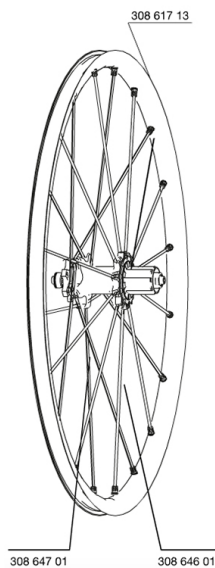

RÉFÉRENCES ROUES

127813 CROSSMAX SX 012 PR

127809 CROSSMAX SX 012 REAR 12/9mm

JANTES

 :

30861713 REAR CROSSMAX SX RIM 12

RAYONS

30864701 12 SPOKES M7/7 BLK OPP.DRV CROSSMAX SX 12 266,5mm

30864601 13 SPOKES M7/7 BLK DRV CROSSMAX SX 12 247mm

MOYEUX

99610701 JOINT A LEVRE ITS4

M40076 HUB BEARINGS 17x30x7 6903 x 2

99610601 KIT CLIQUETS ITS4

35126001 ITS-4 FREEWHEEL BODY + SEAL 2013 (WITHOUT PAWLS)

30870401 REAR AXLE KIT ITS4 135mm D6T/DCL 2012

99544501 ANNEAUX ELASTIQUES 53,5mm CROSSMAX SX

ADAPTATEURS

30873101 2 REAR REDUCERS 12/9,5mm 2012 ITS4 HUB

30872201 FORK REST ITS-4 135mm REAR AXLE > 2012

MAVIC *Crossmax SX***LIVRE AVEC**

surdimensionnÅ©

• Couleur : blanc

• MatÅ©riau des axes avant et arriÅre :