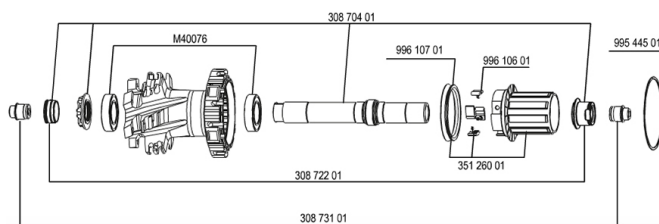

REFERENZEN RÄDER

127813 CROSSMAX SX 012 PR

127809 CROSSMAX SX 012 REAR 12/9mm

RIMS

&NBSP;:

30861713 REAR CROSSMAX SX RIM 12

SPOKES

30864701 12 SPOKES M7/7 BLK OPP.DRV CROSSMAX SX 12 266,5mm

30864601 13 SPOKES M7/7 BLK DRV CROSSMAX SX 12 247mm

HUB SHELLS

99610601 ITS4 PAWLS KIT

35126001 ITS-4 FREEWHEEL BODY + SEAL 2013 (WITHOUT PAWLS)

30870401 REAR AXLE KIT ITS4 135mm D6T/DCL 2012

99544501 2 RINGS 53,5mm CROSSMAX SX

99610701 ITS4 SEAL

M40076 HUB BEARINGS 17x30x7 6903 x 2

ADAPTERS

30872201 FORK REST ITS-4 135mm REAR AXLE > 2012

30873101 2 REAR REDUCERS 12/9,5mm 2012 ITS4 HUB

MAVIC Crossmax SX

GELIEFERT MIT

BX601 Schnellspanner (HR)	
Schnellspanner BX601	
UST-Ventil und Zubehör	
UST-Ventil und Zubehör	
15-mm-Adapter (f $\frac{1}{4}$ r VR)	
15-mm-Adapter (f $\frac{1}{4}$ r VR)	
20-mm-Adapter (f $\frac{1}{4}$ r VR)	
20-mm-Adapter (f $\frac{1}{4}$ r VR)	
9,5-mm-Reduzierstück (f $\frac{1}{4}$ r HR)	
9,5-mm-Reduzierstück (f $\frac{1}{4}$ r HR)	
12x142-mm-Adapter (f $\frac{1}{4}$ r HR)	
12x142-mm-Adapter (f $\frac{1}{4}$ r HR)	
Multifunktions-Einstellschüssel	
Multifunktions-Einstellschüssel	
Bedienungsanleitung	
Bedienungsanleitung	

Specifications

FELGEN

- Material : Maxtal
- Material : Maxtal
- Farbe : weiss lackiert
- Felgenstoss : SUP
- Felgenstoss : SUP

RADNABE

- Nabenkörper (VR und HR) : Aluminium
- Nabenkörper (VR und HR) : Aluminium (oversized)
- Achs-Material (VR und HR) : Aluminium
- Farbe : weiss