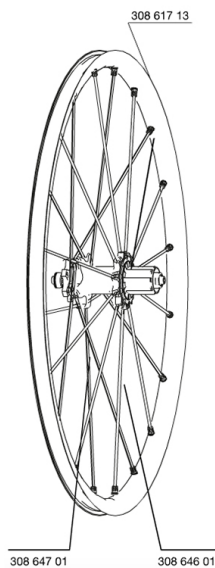

REFERENZEN RÄDER

127813 CROSSMAX SX 012 PR

127809 CROSSMAX SX 012 REAR 12/9mm

RIMS

&NBSP;:

30861713 REAR CROSSMAX SX RIM 12

SPOKES

30864701 12 SPOKES M7/7 BLK OPP.DRV CROSSMAX SX 12 266,5mm

30864601 13 SPOKES M7/7 BLK DRV CROSSMAX SX 12 247mm

HUB SHELLS

99610601 ITS4 PAWLS KIT

35126001 ITS-4 FREEWHEEL BODY + SEAL 2013 (WITHOUT PAWLS)

30870401 REAR AXLE KIT ITS4 135mm D6T/DCL 2012

99544501 2 RINGS 53,5mm CROSSMAX SX

99610701 ITS4 SEAL

M40076 HUB BEARINGS 17x30x7 6903 x 2

ADAPTERS

30872201 FORK REST ITS-4 135mm REAR AXLE > 2012

30873101 2 REAR REDUCERS 12/9,5mm 2012 ITS4 HUB

MAVIC Crossmax SX

GELIEFERT MIT

BX601 Schnellspanner (HR)	
Schnellspanner BX601	
UST-Ventil und Zubehör	
UST-Ventil und Zubehör	
15-mm-Adapter (f $\frac{1}{4}$ r VR)	
15-mm-Adapter (f $\frac{1}{4}$ r VR)	
20-mm-Adapter (f $\frac{1}{4}$ r VR)	
20-mm-Adapter (f $\frac{1}{4}$ r VR)	
9,5-mm-Reduzierstück (f $\frac{1}{4}$ r HR)	
9,5-mm-Reduzierstück (f $\frac{1}{4}$ r HR)	
12x142-mm-Adapter (f $\frac{1}{4}$ r HR)	
12x142-mm-Adapter (f $\frac{1}{4}$ r HR)	
Multifunktions-Einstellschüssel	
Multifunktions-Einstellschüssel	
Bedienungsanleitung	
Bedienungsanleitung	

Specifications

FELGEN

- Material : Maxtal
- Material : Maxtal
- Farbe : weiss lackiert
- Felgenstoss : SUP
- Felgenstoss : SUP

RADNABE

- Nabenkörper (VR und HR) : Aluminium
- Nabenkörper (VR und HR) : Aluminium (oversized)
- Achs-Material (VR und HR) : Aluminium
- Farbe : weiss