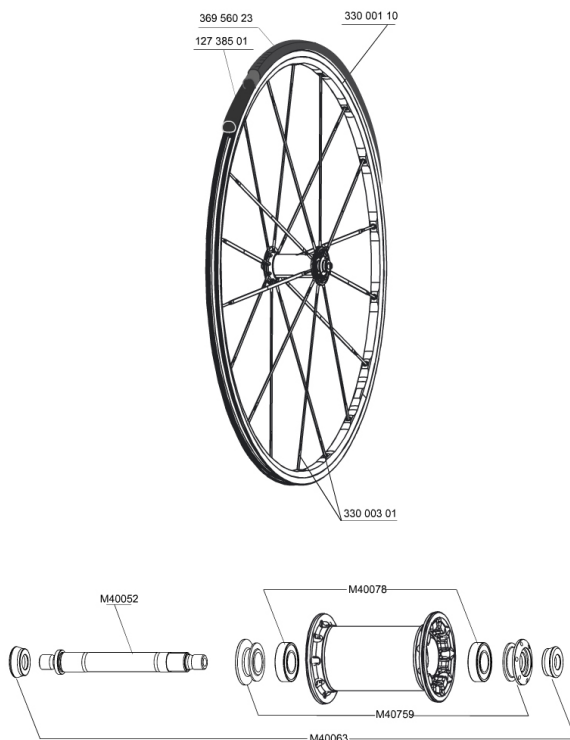

参照ホイール

325691 KSYRIUM SLS FRT WTS

## RIMS

&NBSP;:

33000110 FRONT KSYRIUM SLS CLINCHER RIM

## SPOKES

33000301 10 BLK FR SPOKES KSYRIUM SLS CLINCHER 283,5mm

### CE

12738501 Road Innertube Presta 48mm