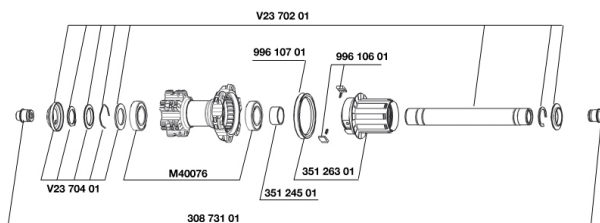

### RIMS

&NBSP;:

35123915	"FRONT/REAR CROSSRIDE DISC 29"" RIM"
----------	--------------------------------------

### SPOKES

35126101	"12 SPOKES FRT/NDRV CROSSRIDE 29"" 295mm"
35126201	"12 SPOKES DRV CROSSRIDE 29"" 293mm"

**Specifications****FELGEN**

- **Material** : 6106er Aluminium
  - **Farbe** : schwarz anodisiert
  - **Felgenstoss** : gesteckt
  - **Felgenbohrungen** : herkommlich
  - **Speichenosen** : mit H2-Technologie
- Felgenprofil fur Scheibenbremsen optimiert
- **Ventilloch-Durchmesser** : 8,5 mm (mit Reduzierstuck)
  - **Bereifung** : Drahtreifen
  - **Innenbreite** : 19 mm
  - **ETRTO-Dimension** : 622 x 19c
  - **Empfohlene Reifenbreite** : 1,5" bis 2,3"

**SPEICHEN**

- **Material** : Stahl
- **Speichen** : gerade, mit Aero-Profil
- **Farbe** : schwarz
- **Speichennippel** : Messing, mit selbstsicherndem Gewinde
- **Speichenzahl** : je 24 vorne und hinten
- **Einspeichung** : 2fach gekreuzt (VR und HR)