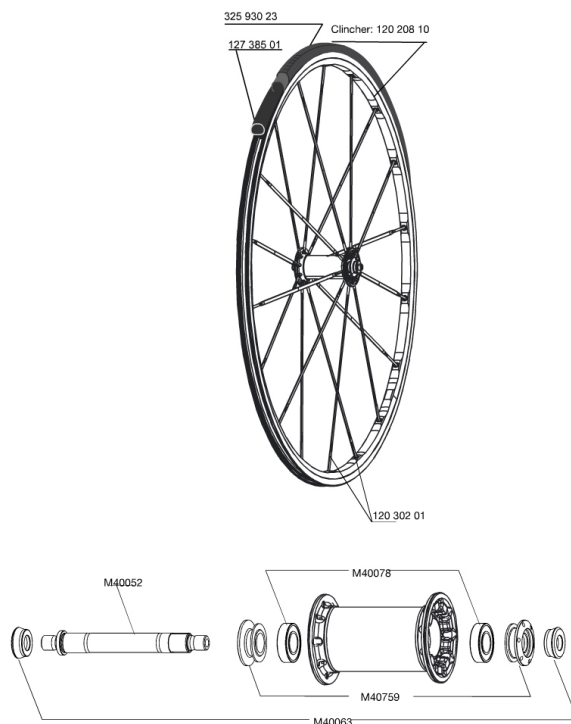

RÉFÉRENCES ROUES

326546 KSYRIUM SLR 013 FRT WTS

JANTES

&NBSP;:

12020810 JANTE AVANT KSYRIUM SLR PNEU

RAYONS

12030201 12 RAYONS AVTS NOIRS KSYRIUM SLR/SR/SL 11 285mm

MOYEUX

M40759 ECROU DE REGLAGE + ENJOLIVEUR XMAX SL CERA AVT
M40078 ROULEMENTS MOYEU AVT 6901
M40063 KIT APPUIS FOURCHE ROUTE
M40052 KIT AXE MOY AVT ROUTE sauf HELIUM/KSYRIUM

ENTRETIEN

12738501 Road Innertube Presta 48mm

PNEUMATIQUES

32593023 YksionProSSCGripLink 23