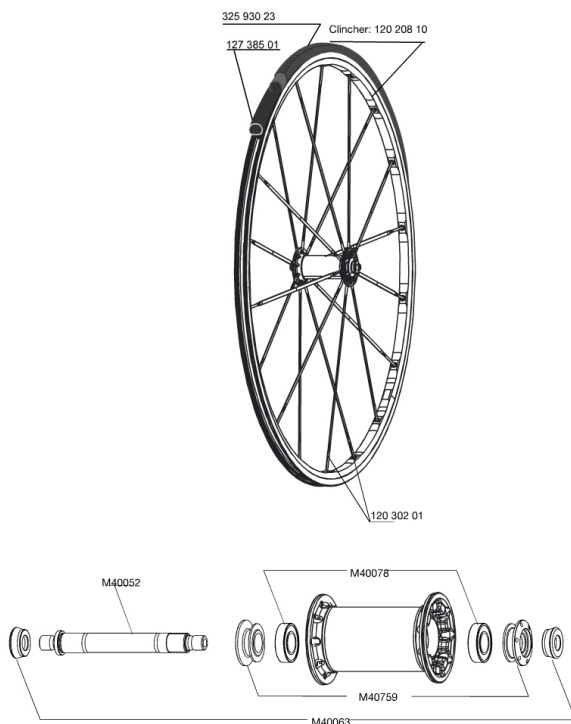

RÉFÉRENCES ROUES

326546 KSYRIUM SLR 013 FRT WTS

JANTES

&NBSP;:

12020810 JANTE AVANT KSYRIUM SLR PNEU

RAYONS

12030201 12 RAYONS AVTS NOIRS KSYRIUM SLR/SR/SL 11 285mm

MOYEUX

M40063 KIT APPUIS FOURCHE ROUTE
M40052 KIT AXE MOY AVT ROUTE sauf HELIUM/KSYRIUM
M40759 ECROU DE REGLAGE + ENJOLIVEUR XMAX SL CERA AVT
M40078 ROULEMENTS MOYEU AVT 6901

ENTRETIEN

12738501 Road Innertube Presta 48mm

PNEUMATIQUES

32593023 YksionProSSCGripLink 23