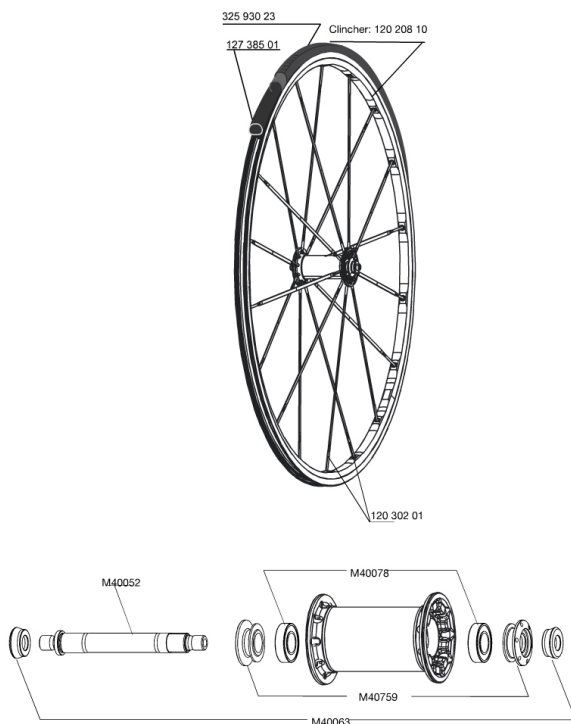

## RÉFÉRENCES ROUES

326546 KSYRIUM SLR 013 FRT WTS

### JANTES

&NBSP;:

12020810 JANTE AVANT KSYRIUM SLR PNEU

TÃ©lÃ©phone : 02 30 20 04 / Mis Å jour le: 2022-03-01

- **DiamÃ©tre du trou de valve** : 6,5Å mm
- **Surface de freinage** : Exalith 2

### POIDS ROUES

Poids roue 630