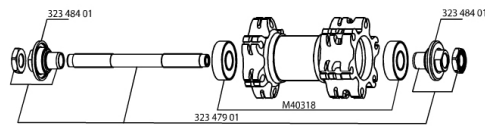

REFERENZEN RÄDER

326554 CROSSRIDE DISC 013 D61 FRT

326563 CROSSRIDE DISC 013 Dcl FRT

RIMS

&NBSP;;

35124015 "FRONT/REAR CROSSRIDE DISC 26"" 2013 9/9mm RIM"

SPOKES

99687501 12 SPOKES CROSSRIDE DISC 09 263mm

HUB SHELLS

32347901 F.AXLE XLD/XMAX EN/COSMOS/KSY.

M40318 HUB BEARING KIT 6001

32348401 EXPANSIBLE BEARINGS SUPPORT

MAVIC Crossride Disc

GELIEFERT MIT

Schnellspanner BR101	
Felgenband	
Ventil-Reduzierstück	
Bedienungsanleitung	

Specifications

FELGEN

- **Material** : 6106er Aluminium
- **Farbe** : schwarz anodisiert
- **Felgenstoss** : gesteckt
- **Felgenbohrungen** : herkömmlich
- **Speichenanssen** : mit H2-Technologie
- Felgenprofil für Scheibenbremsen optimiert
- **Ventilloch-Durchmesser** : 8,5 mm (mit Reduzierstück)
- **Bereifung** : Drahtreifen
- **Innenbreite** : 19 mm
- **ETRTO-Dimension** : 559 x 19c
- **Empfohlene Reifenbreite** : 1,5" bis 2,3"

SPEICHEN

- **Material** : Stahl
- **Speichen** : gerade, mit Aero-Profil
- **Farbe** : schwarz
- **Speichennippel** : Messing, mit selbstsicherndem Gewinde
- **Speichenzahl** : je 24 vorne und hinten
- **Einspeichung** : 2fach gekreuzt (VR und HR)