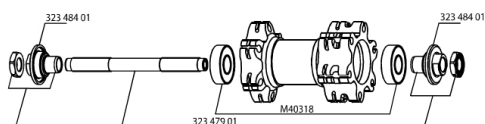

REFERENZE RUOTE

326554 CROSSRIDE DISC 013 D61 FRT

326563 CROSSRIDE DISC 013 Dcl FRT

RIMS

&NBSP;;

35124015 "FRONT/REAR CROSSRIDE DISC 26"" 2013 9/9mm RIM"

SPOKES

99687501 12 SPOKES CROSSRIDE DISC 09 263mm

HUB SHELLS

M40318 KIT CUSCINETTI MOZZO 6001

32348401 SUPPORTO ESPANDIBILE x CUSCINETTI MOZZO

32347901 KIT ASSE ANT. XLD/XMAX EN/COSMOS/KSY.

MAVIC *Crossride Disc***VENDUTO CON**

Bloccaggi rapidi BR101	
Rim tape	
Riduttore valvola	
Guida utente	

Specifications**CERCHIONI**

- **Materiale** : alluminio 6106
 - **Colore** : anodizzato nero
 - **Giunzione** : spinata
 - **Foratura** : tradizionale
 - **Occhiello** : tecnologia H2
- Profilo specifico freni a disco
- **Diametro foro valvola** : 8,5 mm con riduttore pop off
 - **Pneumatico** : per camera d'aria
 - **Larghezza interna** : 19 mm
 - **Misura ETRTO** : 559x19C
 - **Dimensione pneumatico consigliata** : da 1.5 a 2.3

RAGGI

- **Materiale** : acciaio
- **Forma** : a testa dritta, profilati
- **Colore** : nero
- **Nipples** : ottone, concezione autobloccante
- **Numero raggi** : 24 ant. e post.
- **Raggiatura** : ant. e post. in 2Å°