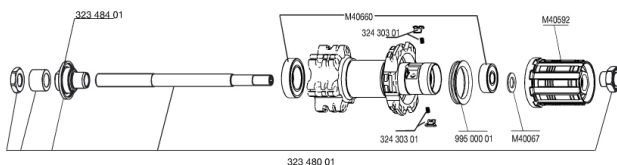

REFERENZE RUOTE

326555 CROSSRIDE DISC 013 D61 REAR

326564 CROSSRIDE DISC 013 Dcl REAR

RIMS

&NBSP;:

35124015	"FRONT/REAR CROSSRIDE DISC 26"" 2013 9/9mm RIM"
----------	---

SPOKES

99687501	12 SPOKES CROSSRIDE DISC 09 263mm
35126501	"12 SPOKES DRV CROSSRIDE 2013 26"" 15/12mm 261mm"

MAVIC *Crossride Disc***VENDUTO CON**

Bloccaggi rapidi BR101	
Rim tape	
Riduttore valvola	
Guida utente	

Specifications**CERCHIONI**

- **Materiale** : alluminio 6106
 - **Colore** : anodizzato nero
 - **Giunzione** : spinata
 - **Foratura** : tradizionale
 - **Occhiello** : tecnologia H2
- Profilo specifico freni a disco
- **Diametro foro valvola** : 8,5 mm con riduttore pop off
 - **Pneumatico** : per camera d'aria
 - **Larghezza interna** : 19 mm
 - **Misura ETRTO** : 559x19C
 - **Dimensione pneumatico consigliata** : da 1.5 a 2.3

RAGGI

- **Materiale** : acciaio
- **Forma** : a testa dritta, profilati
- **Colore** : nero
- **Nipples** : ottone, concezione autobloccante
- **Numero raggi** : 24 ant. e post.
- **Raggiatura** : ant. e post. in 2Å°

MOZZO

- **Materiale corpo ant. e post.** : alluminio
 - **Colore** : nero
 - **Materiale asse ant. e post.** : acciaio QRM
- FTS-X acciaio

PESI RUOTE

Peso della ruota 1020